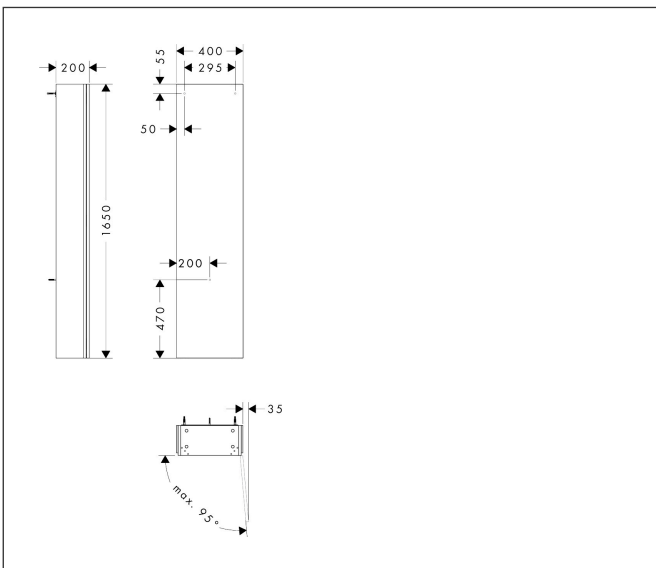

Merk	hansgrohe
Artikelnaam	Xilesa E hoge kast 400/200, scharnier rechts
Art.nr.	54286550
Oppervlakte	Cashmere Oak
Netto prijs	589,68 EUR

Product foto

Kenmerken

- bestaat uit: hoge kast, glazen planchetten, afdekplaat
- materiaal behuizing: vezelplaat van gemiddelde dichtheid (MDF)
- MoistureProof: duurzaam materiaal dat lang mooi blijft
- materiaal afdekplaat: 3-laags spaanplaat met hoge dichtheid
- oppervlaktemateriaal afdekplaat: melamine directe coating
- met zijgreepopening
- type opening: deur
- 1 deur
- deurscharnier: rechts, richting van het deurscharnier kan worden gewijzigd
- SoftClose, voor zacht sluiten
- met 2 verstelbare glazen planchetten
- montagevoorwaarde: voorgemonteerd
- met bevestigingsmateriaal

Maat tekeningen

Technologie

Certificaat