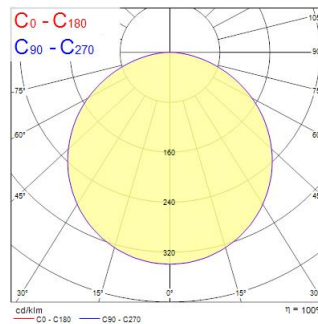

Technische gegevens

Afmetingen (mm)

Fotometrie

Distance [m]	Cone diameter [m]	Beam angle [°]	Beam angle [°]	Illuminance [lx]
0.5	1.56	50°	57°	542
1.0	3.12	50°	57°	211
1.5	4.67	50°	57°	94
2.0	6.23	50°	57°	45
2.5	7.79	50°	57°	34
3.0	9.35	50°	57°	23

Distance [m] Cone diameter [m]
C0 - C180 (Half beam angle: 114.6°)
Illuminance [lx]

START Downlight Eco 95 8W 660lm 840

Artikelnummer 0053914

SYLVANIA

Algemene gegevens

Productnaam	START Downlight Eco 95 8W 660lm 840
Technologie	LED
Lampvoet	N/A
Behuizing	PC Polycarbonaat
Montage	Plafondbouw
Algemene toepassing	Winkel
Omgevingstemperatuur (°C)	-20°C...+40°C
Werkings temperatuur (°)	25
ETIM klasse	EC001744
Garantie	3 jaar

Optische gegevens

Lumenstroom armatuur (lm)	640
Efficiëntie armatuur lm/W	80
Kleurtemperatuur (K)	4000
Lichtkleur	Neutraalwit
CRI (Ra)	80
Initiële kleurvariatie (SDCM)	SDCM6
Bundel breedte (°)	110
Type licht distributie	Symmetrisch
Luminantiecontrole	< 28
Fotobiologische risicogroep	RG0