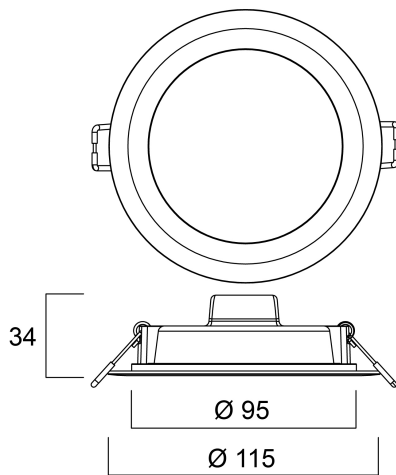

Technische gegevens

Afmetingen (mm)

Fotometrie

Distance [m]	Cone diameter [m]	Beam angle [°]	Beam angle [°]	Illuminance [lx]
0.5	1.56	50°	57°	542
1.0	3.12	50°	57°	211
1.5	4.67	50°	57°	94
2.0	6.23	50°	57°	45
2.5	7.79	50°	57°	34
3.0	9.35	50°	57°	23

Distance [m] Cone diameter [m]
C0 - C180 (Half beam angle: 114.6°)
Illuminance [lx]

START Downlight Eco 95 8W 660lm 840

Artikelnummer 0053914

SYLVANIA

Algemene gegevens

Productnaam	START Downlight Eco 95 8W 660lm 840
Technologie	LED
Lampvoet	N/A
Behuizing	PC Polycarbonaat
Montage	Plafondbouw
Algemene toepassing	Winkel
Omgevingstemperatuur (°C)	-20°C...+40°C
Werkings temperatuur (°)	25
ETIM klasse	EC001744
Garantie	3 jaar

Gegevens levensduur

Gemiddelde nominale levensduur - L70 B50	30000
--	-------

START Downlight Eco 95 8W 660lm 840

Artikelnummer 0053914

SYLVANIA

Fysieke gegevens

Kleur behuizing	RAL 9003 - Signal white
IP waarde	IP20
IK waarde	IK02
Afwerking diffusor	Opaal
Materiaal diffusor	PC Polycarbonaat
Hoogte (mm)	34
Nominale diameter product (mm)	115
Gewicht (kg)	0.08

Verpakkingen

EAN code	5410288539140
Enkele lengte verpakking (cm)	11.7
Enkele breedte verpakking (cm)	4.0
Hoogte eenheidsverpakking (cm)	13.0
DUN14 (inner)	15410288539147
Eenheden per omdoos	50
Lengte omdoos (cm)	60.0
Breedte omdoos (cm)	27.5
Diepte omdoos (cm)	22.0