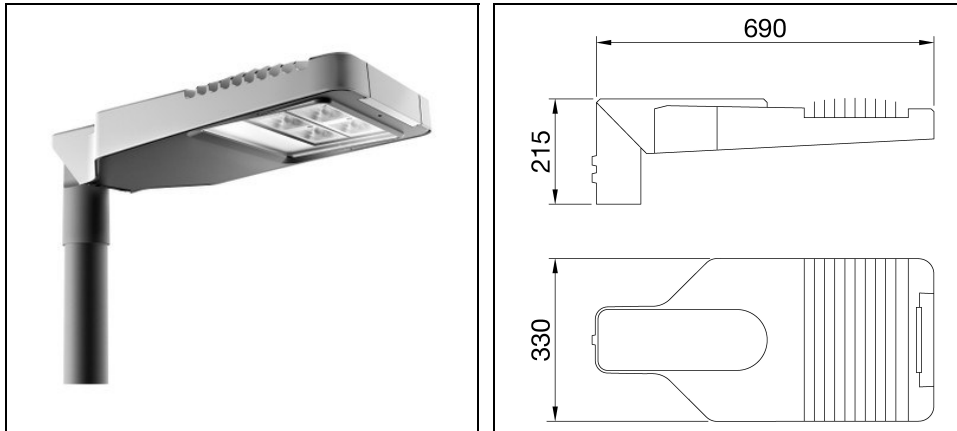

ROAD [5] MEDIUM 4X3 LED WIDE

Bestelnr. GWR5274M

Omschrijving

Straatverlichtingsarmatuur met afscherming, frame en mastbevestiging in EN AB46100 gegoten aluminium met laag kopergehalte:

- Polyester poedercoating
- High-power LED
- Metalen printplaat
- Overspanningsbeveiliging tot 10kV
- Veiligheidsschakelaar
- PA6.6 + FV bedradingsplaat
- Kabelinvoer via PG13,5
- Optisch systeem van hoogreflecterend aluminium
- Afscherming van vlak veiligheidsglas (dikte 4 mm)
- Opening- en sluitsysteem met geïntegreerde handgreep aan de voorzijde
- Geschikt voor omgevingstemperaturen tot 50°C, maar met reductie van de voedingsstroom zoals aangegeven in de handleiding
- Geschikt voor paaltop- en wandinstallatie, verstelbaar in stappen van 5°
- L90B10 (Tq 25°C) > 115.000 h; L90B10 (Tq 50°C) = 115.000 h

Product gegevens

ETIM Groep:	EG000027	ETIM Klasse:	EC000062
-------------	----------	--------------	----------

Algemene informatie

Lamphouder:	LED	Lichtbron:	LED
Reële lichtstroom [lm]:	14600	Armatuur wattage [W]:	102 W
Specifieke lichtstroom [lm/W]:	143	CRI:	70
Kleurtemperatuur [K]:	4000	Kleur / Afwerking:	GR-RAL9006 / Grijs RAL9006
IP waarde:	IP66	IK-J-xxIP:	IK08 5J xx5
Beschermingsklasse:	II	Optiek:	WIDE - Wegoptiek
Nettogewicht [kg]:	9.143	Totale lengte [mm]:	690
Totale breedte [mm]:	330	Totale hoogte [mm]:	215