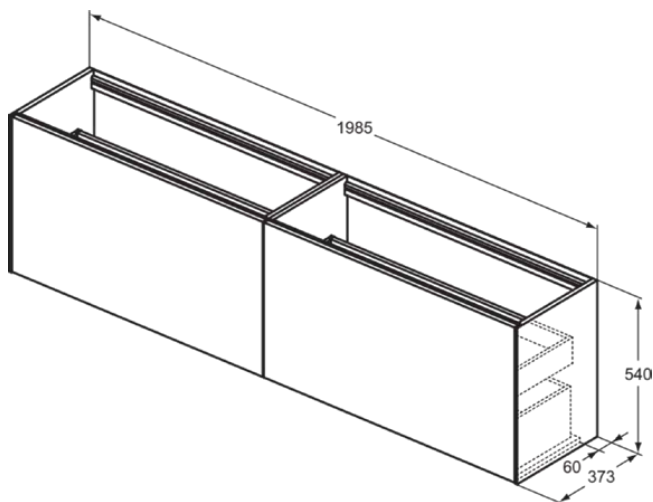

## T3999Y3

CONCA | Wastafelmeubel 1985x373x540 mm in matt sunset afwerking, 4 laden | Greeploos, Volledige extractielade, Push-to-open, Softclose, Voorgemonteerd, Duurzaam geproduceerd hout

### Algemene informatie

Productcategorie:	Meubels
Producttype:	Wastafelmeubel
Merk:	Ideal Standard
Collectie:	CONCA
Ontwerper:	Palomba Serafini Associati
Colour:	Y3 - Matt Sunset
Afwerking van het oppervlak:	matt
Hoogte (mm):	540
Breedte (mm):	1985
Lengte / sprong (mm):	373
Bevestigingswijze:	Bevestigingsset
Nettogewicht (kg):	70.50
EAN-code:	8014140463115