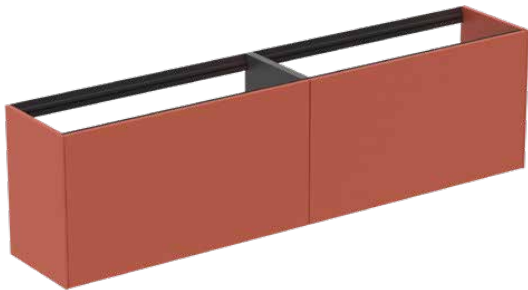

## T3999Y3

CONCA | Wastafelmeubel 1985x373x540 mm in matt sunset afwerking, 4 laden | Greeploos, Volledige extractielade, Push-to-open, Softclose, Voorgemonteerd, Duurzaam geproduceerd hout

### Algemene informatie

Productcategorie:	Meubels
Producttype:	Wastafelmeubel
Merk:	Ideal Standard
Collectie:	CONCA
Ontwerper:	Palomba Serafini Associati
Colour:	Y3 - Matt Sunset
Afwerking van het oppervlak:	matt
Hoogte (mm):	540
Breedte (mm):	1985
Lengte / sprong (mm):	373
Bevestigingswijze:	Bevestigingsset
Nettogewicht (kg):	70.50
EAN-code:	8014140463115