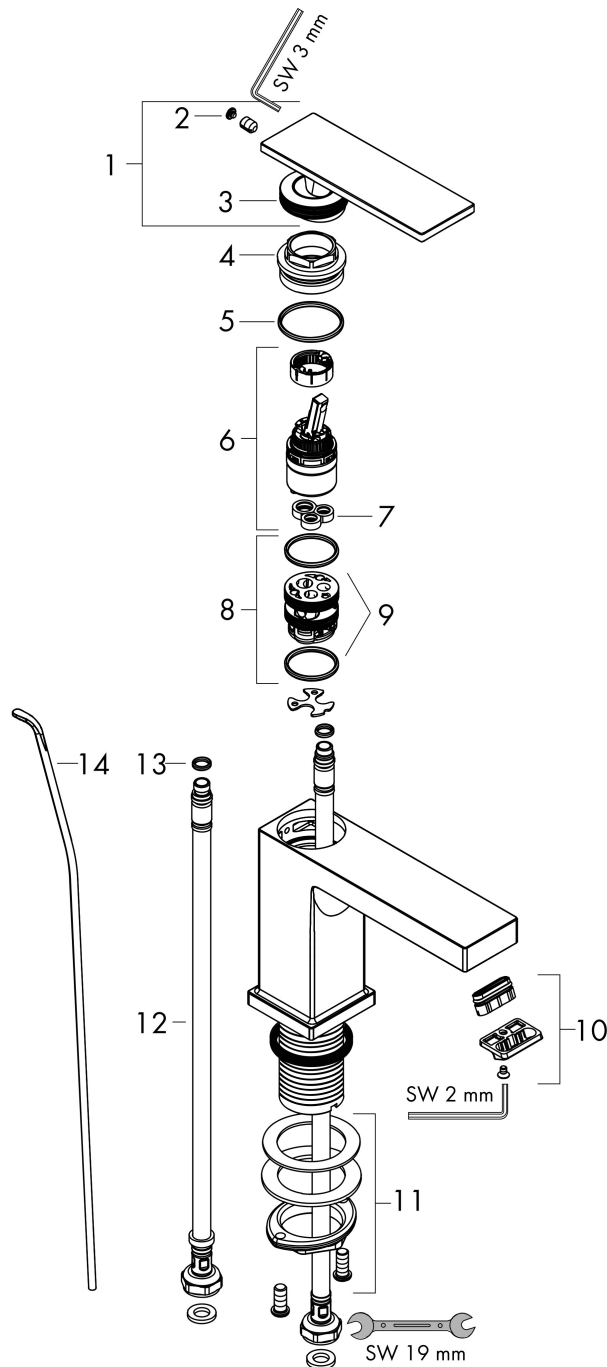

Merk	hansgrohe
Artikelnaam	Tecturis E Ééngreeps wastafelkraan 80 CoolStart EcoSmart+ met pop-up afvoer
Art.nr.	73002700
Oppervlakte	Mat wit
Netto prijs	241,32 EUR

Explosietekening voor bouwjaar: >09/23