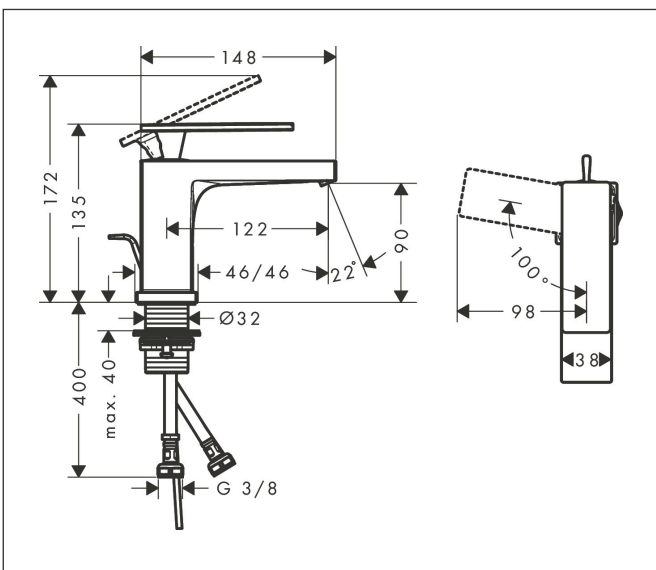

Merk	hansgrohe
Artikelnaam	<b>Tecturis E</b> Eéngreeps wastafelkraan 80 CoolStart EcoSmart+ met pop-up afvoer
Art.nr.	73002700
Oppervlakte	Mat wit
Netto prijs	241,32 EUR

## Maat tekeningen

## Kenmerken

- ComfortZone: 80
- voorsprong uitloop 122 mm
- uitloophoogte: 90 mm
- greepvariant: rechte greep
- vaste uitloop
- straalsoort: WaterfallStream
- maximale doorstroomhoeveelheid bij 3 bar: 4 l/min
- keramisch kardoes
- pop-up afvoergarnituur G 1¼
- materiaal afvoergarnituur: metaal
- koud water met de greep in de middenpositie, bespaart energie en kosten
- EU taxonomie: max 6l/min - draagt substantieel bij aan duurzaamheid