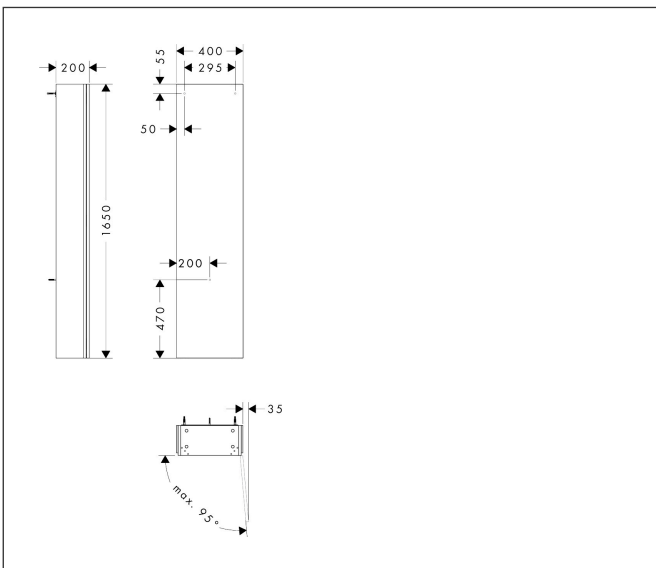

Merk	hansgrohe
Artikelnaam	Xilesa E hoge kast 400/200, scharnier rechts
Art.nr.	54286700
Oppervlakte	Mat wit
Netto prijs	589,68 EUR

Product foto

Kenmerken

- bestaat uit: hoge kast, glazen planchetten, afdekplaat
- materiaal behuizing: vezelplaat van gemiddelde dichtheid (MDF)
- MoistureProof: duurzaam materiaal dat lang mooi blijft
- materiaal afdekplaat: vezelplaat van gemiddelde dichtheid (MDF)
- met zijgreepopening
- type opening: deur
- 1 deur
- deurscharnier: rechts, richting van het deurscharnier kan worden gewijzigd
- SoftClose, voor zacht sluiten
- met 2 verstelbare glazen planchetten
- montagevoorwaarde: voorgemonteerd
- met bevestigingsmateriaal

Maat tekeningen

Technologie

Certificaat