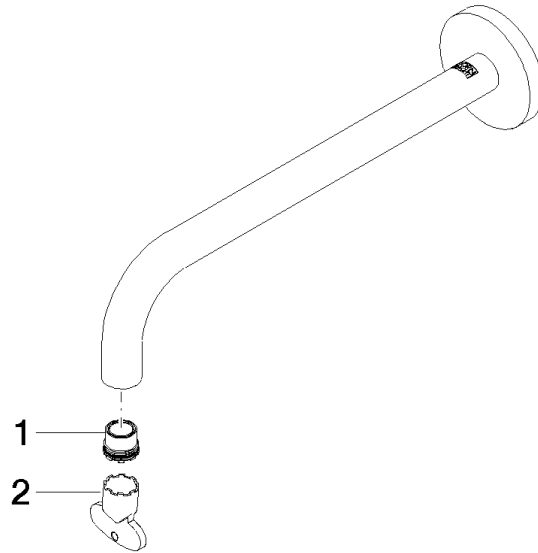

Auslauf für Waschtisch Wand 250 mm, 5,7 l/min. - Platin gebürstet

90 28 22 352 00

Auslauf für Waschtisch Wand 250 mm, 5,7 l/min. - Platin gebürstet

90 28 22 352 00

Auslauf für Waschtisch Wand 250 mm, 5,7 l/min. - Platin gebürstet

90 28 22 352 00

Auslauf für Waschtisch Wand 250 mm, 5,7 l/min. - Platin gebürstet

90 28 22 352 00

Produktversion ab 10/1/2020

Auslauf für Waschtisch Wand 250 mm, 5,7 l/min. - Platin gebürstet

90 28 22 352 00

Ersatzteilstückliste

Produktversion ab 10/1/2020

Nr.	Artikelnummer	Benennung	Verbaumenge	Lieferzeit
	09 29 03 126 90	Luftsprudlereinsatz mit Coin Slot M16,5x1 5,7 l/min. -	2	2