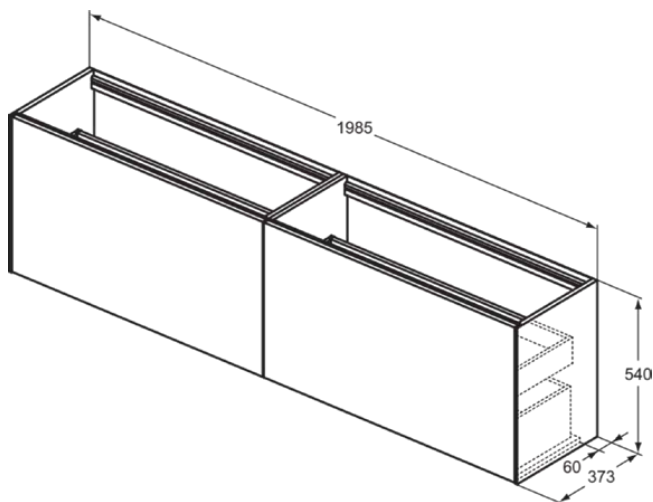

CONCA

T3999Y4

CONCA | Wastafelmeubel 1985x373x540 mm in smoked oak afwerking, 4 laden | Greeploos, Volledige extractielade, Push-to-open, Softclose, Voorgemonteerd, Duurzaam geproduceerd hout, Houtfineer

Afbeelding & technische tekening

Algemene informatie

Productcategorie:	Meubels
Producttype:	Wastafelmeubel
Merk:	Ideal Standard
Collectie:	CONCA
Ontwerper:	Palomba Serafini Associati
Colour:	Y4 - Smoked Oak
Afwerking van het oppervlak:	mat
Hoogte (mm):	540
Breedte (mm):	1985
Lengte / sprong (mm):	373
Bevestigingswijze:	Bevestigingsset
Nettogewicht (kg):	70.50
EAN-code:	8014140463122