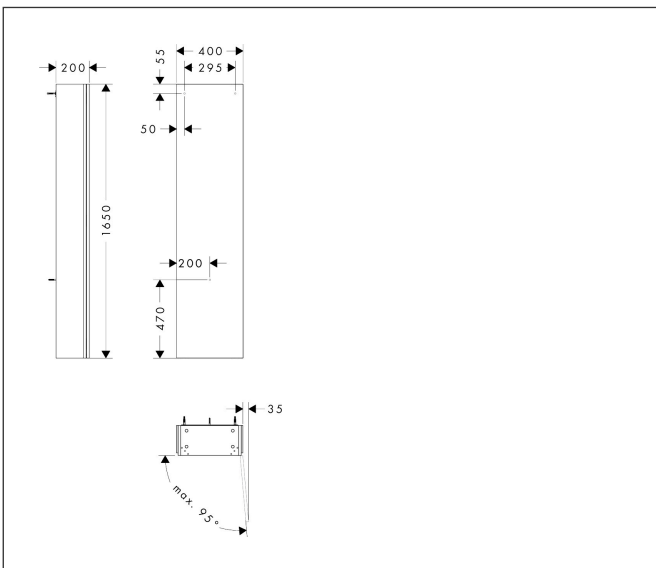

Merk	hansgrohe
Artikelnaam	Xilesa E hoge kast 400/200, scharnier rechts
Art.nr.	54286780
Oppervlakte	Sand Matt Beige
Netto prijs	589,68 EUR

Product foto

Kenmerken

- bestaat uit: hoge kast, glazen planchetten, afdekplaat
- materiaal behuizing: vezelplaat van gemiddelde dichtheid (MDF)
- MoistureProof: duurzaam materiaal dat lang mooi blijft
- materiaal afdekplaat: vezelplaat van gemiddelde dichtheid (MDF)
- met zijgreepopening
- type opening: deur
- 1 deur
- deurscharnier: rechts, richting van het deurscharnier kan worden gewijzigd
- SoftClose, voor zacht sluiten
- met 2 verstelbare glazen planchetten
- montagevoorwaarde: voorgemonteerd
- met bevestigingsmateriaal

Maat tekeningen

Technologie

Certificaat