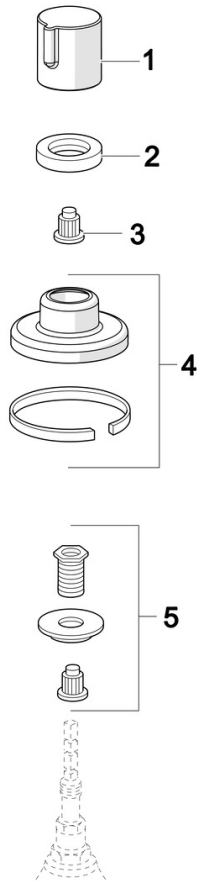

EAN: 4057304001086  
[static.hansa.com/02288101](https://static.hansa.com/02288101)

- Hulpuitrustingen
- Afbouwset
- Wandmontage voor inbouwunit
- Chroom
- Debietgreep
- Ronde rozet

### SP02288101

	Naam	Code
01	Hendel Chroom	59914526
02	Schroefring, d35.5xM24x1	59912023
03	Adapter Wit	59910235
04	Afdekplaat, d 70 mm Chroom	59910094
05	Adapter	59911033
N.I.	Rosassen Chroom	59913434
N.I.	Afdekplaat, d 75 mm Chroom	59913657