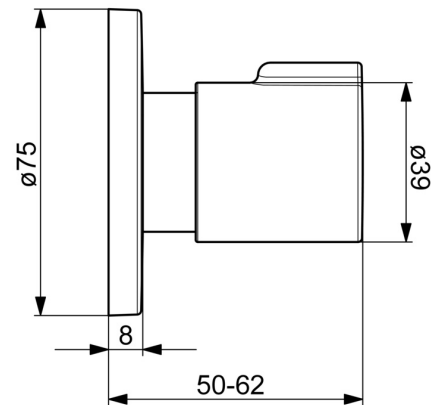

EAN: 4057304001086  
[static.hansa.com/02288101](https://static.hansa.com/02288101)

- Hulpuitrustingen
- Afbouwset
- Wandmontage voor inbouwunit
- Chroom
- Debietgreep
- Ronde rozet

## Technische gegevens

### SP02288101

	Naam	Code
01	Hendel Chroom	59914526
02	Schroefring, d35.5xM24x1	59912023
03	Adapter Wit	59910235
04	Afdekplaat, d 70 mm Chroom	59910094
05	Adapter	59911033
N.I.	Rosassen Chroom	59913434
N.I.	Afdekplaat, d 75 mm Chroom	59913657