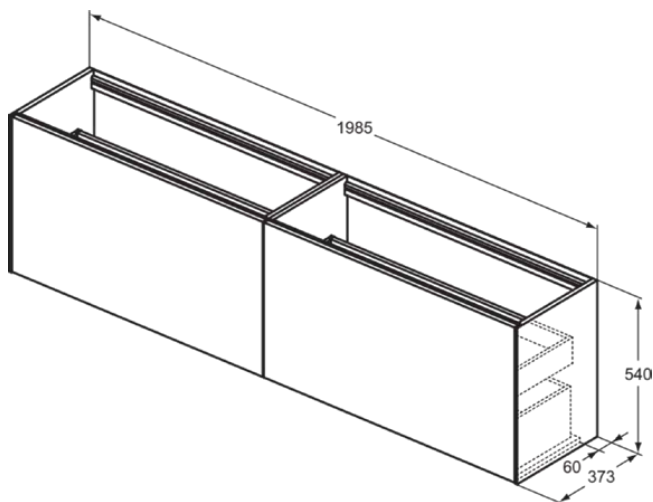

## T3999Y5

CONCA | Wastafelmeubel 1985x373x540 mm in dark walnut afwerking, 4 laden | Greeploos, Volledige extractielade, Push-to-open, Softclose, Voorgemonteerd, Duurzaam geproduceerd hout, Houtfineer

### Algemene informatie

Productcategorie:	Meubels
Producttype:	Wastafelmeubel
Merk:	Ideal Standard
Collectie:	CONCA
Ontwerper:	Palomba Serafini Associati
Colour:	Y5 - Dark Walnut
Afwerking van het oppervlak:	mat
Hoogte (mm):	540
Breedte (mm):	1985
Lengte / sprong (mm):	373
Bevestigingswijze:	Bevestigingsset
Nettogewicht (kg):	70.50
EAN-code:	8014140463139