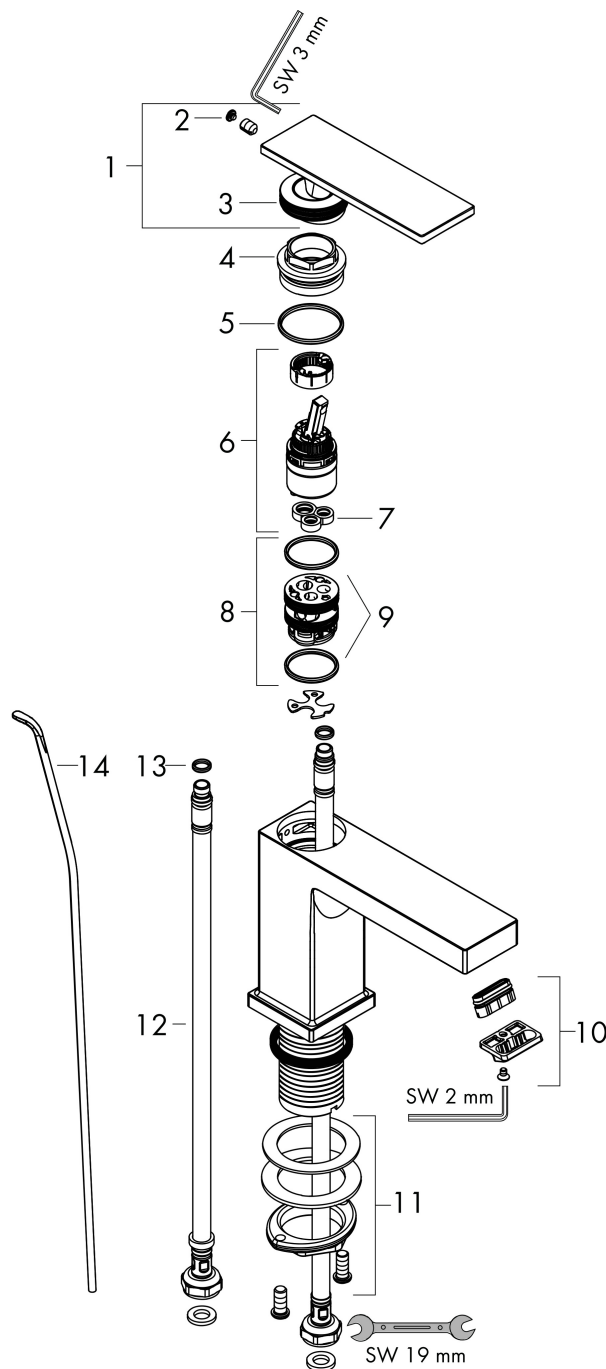

Merk	hansgrohe
Artikelnaam	Tecturis E Ééngreeps wastafelkraan 110 EcoSmart+ met pop-up afvoer
Art.nr.	73010000
Oppervlakte	chrom
Netto prijs	195,86 EUR

Explosietekening voor bouwjaar: >09/23