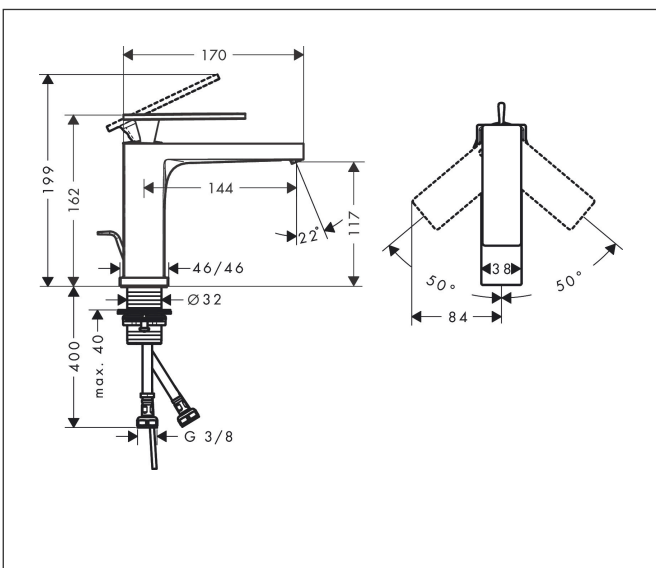

Merk hansgrohe
 Artikelnaam **Tecturis E** Ééngreeps wastafelkraan 110 EcoSmart+ met pop-up afvoer
 Art.nr. 73010000
 Oppervlakte chroom
 Netto prijs 195,86 EUR

Product foto

Kenmerken

- ComfortZone: 110
- voorsprong uitloop 144 mm
- uitloophoogte: 117 mm
- greepvariant: rechte greep
- vaste uitloop
- straalsoort: WaterfallStream
- maximale doorstroomhoeveelheid bij 3 bar: 4 l/min
- keramisch kardoes
- pop-up afvoergarnituur G 1¼
- materiaal afvoergarnituur: metaal
- EU taxonomie: max 6l/min - draagt substantieel bij aan duurzaamheid

Maat tekeningen

Technologie

Certificaat

Merk hansgrohe
 Artikelnaam **Tecturis E** Eéngreeps wastafelkraan 110 EcoSmart+ met pop-up afvoer
 Art.nr. 73010000
 Oppervlakte chroom
 Netto prijs 195,86 EUR

Stroomschema

| | |
|-------------|---|
| Merk | hansgrohe |
| Artikelnaam | Tecturis E Ééngreeps wastafelkraan 110 EcoSmart+ met pop-up afvoer |
| Art.nr. | 73010000 |
| Oppervlakte | chrom |
| Netto prijs | 195,86 EUR |

Explosietekening voor bouwjaar: >09/23

| | |
|-------------|---|
| Merk | hansgrohe |
| Artikelnaam | Tecturis E Eéngreeps wastafelkraan 110 EcoSmart+ met pop-up afvoer |
| Art.nr. | 73010000 |
| Oppervlakte | chrom |
| Netto prijs | 195,86 EUR |