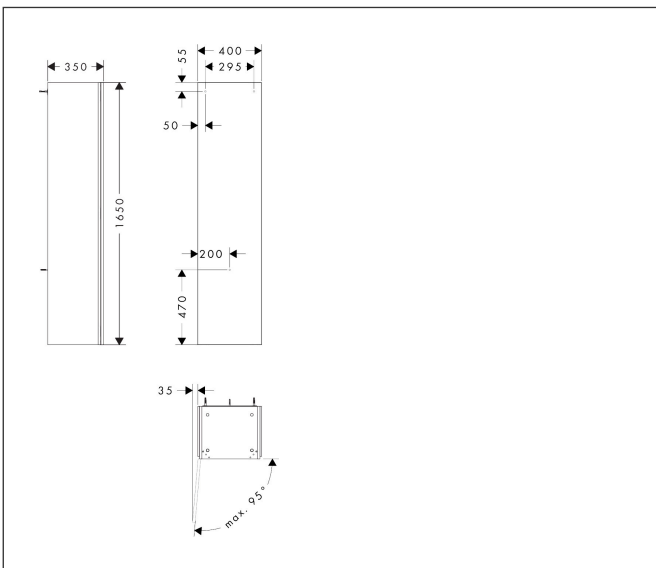

Merk	hansgrohe
Artikelnaam	Xilesa E hoge kast 400/350, scharnier links
Art.nr.	54287550
Oppervlakte	Cashmere Oak
Netto prijs	642,60 EUR

Product foto

Kenmerken

- bestaat uit: hoge kast, glazen planchetten, afdekplaat
- materiaal behuizing: vezelplaat van gemiddelde dichtheid (MDF)
- MoistureProof: duurzaam materiaal dat lang mooi blijft
- materiaal afdekplaat: 3-laags spaanplaat met hoge dichtheid
- oppervlaktemateriaal afdekplaat: melamine directe coating
- met zijgreepopening
- type opening: deur
- 1 deur
- deurscharnier: links, richting van het deurscharnier kan worden gewijzigd
- SoftClose, voor zacht sluiten
- met 2 verstelbare glazen planchetten
- montagevoorwaarde: voormonteerd
- met bevestigingsmateriaal

Maat tekeningen

Technologie

Certificaat