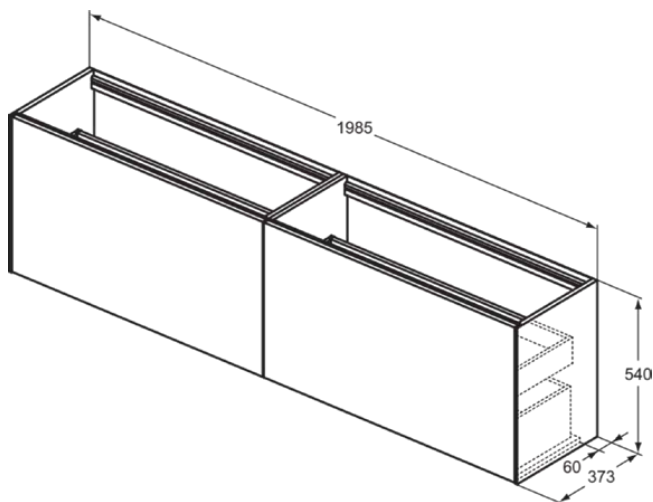

## T3999Y6

CONCA | Wastafelmeubel 1985x373x540 mm in licht eiken afwerking, 4 laden | Greeploos, Volledige extractielade, Push-to-open, Softclose, Voorgemonteerd, Duurzaam geproduceerd hout, Houtfineer

### Algemene informatie

Productcategorie:	Meubels
Producttype:	Wastafelmeubel
Merk:	Ideal Standard
Collectie:	CONCA
Ontwerper:	Palomba Serafini Associati
Colour:	Y6 - Licht Eiken
Afwerking van het oppervlak:	mat
Hoogte (mm):	540
Breedte (mm):	1985
Lengte / sprong (mm):	373
Bevestigingswijze:	Bevestigingsset
Nettogewicht (kg):	70.50
EAN-code:	8014140463146