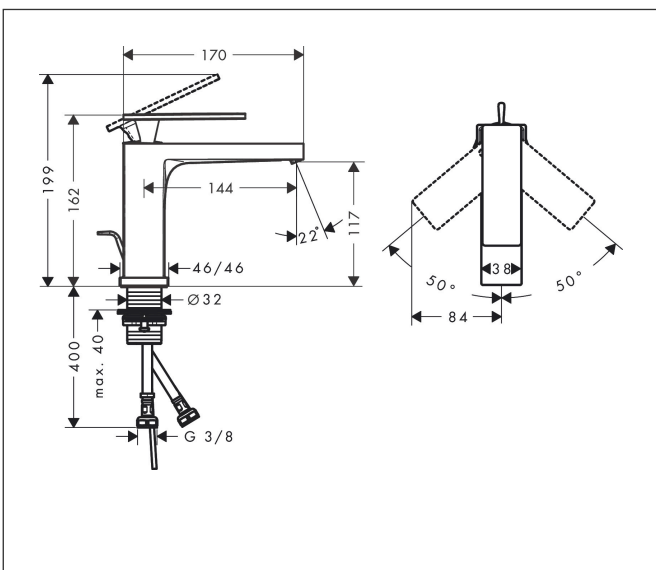

Merk hansgrohe
 Artikelnaam **Tecturis E** Ééngreeps wastafelkraan 110 EcoSmart+ met pop-up afvoer
 Art.nr. 73010140
 Oppervlakte Brushed Bronze
 Netto prijs 293,87 EUR

Product foto

Kenmerken

- ComfortZone: 110
- voorsprong uitloop 144 mm
- uitloophoogte: 117 mm
- greepvariant: rechte greep
- vaste uitloop
- straalsoort: WaterfallStream
- maximale doorstroomhoeveelheid bij 3 bar: 4 l/min
- keramisch kardoes
- pop-up afvoergarnituur G 1 ¼
- materiaal afvoergarnituur: metaal
- EU taxonomie: max 6l/min - draagt substantieel bij aan duurzaamheid

Maat tekeningen

Technologie

Merk hansgrohe
 Artikelnaam **Tecturis E** Eéngreeps wastafelkraan 110 EcoSmart+ met pop-up afvoer
 Art.nr. 73010140
 Oppervlakte Brushed Bronze
 Netto prijs 293,87 EUR

Stroomschema

Merk	hansgrohe
Artikelnaam	Tecturis E Ééngreeps wastafelkraan 110 EcoSmart+ met pop-up afvoer
Art.nr.	73010140
Oppervlakte	Brushed Bronze
Netto prijs	293,87 EUR

Explosietekening voor bouwjaar: >09/23

Merk	hansgrohe
Artikelnaam	Tecturis E Eéngreeps wastafelkraan 110 EcoSmart+ met pop-up afvoer
Art.nr.	73010140
Oppervlakte	Brushed Bronze
Netto prijs	293,87 EUR

Onderdelen voor bouwjaar: >09/23

Pos	Beschrijving	Art.nr.	Prijs
1	greep	94991140	170,60
2	greepstop	93983000	7,70
3	O-ring 30x1,5	98433000	3,00
4	moer	94993000	16,60
5	O-ring 29x2	98391000	3,00
6	kardoes compl.	92900000	40,60
7	dichting	93383000	10,40
8	kardoesadapter	95975000	7,70
9	O-ring 23x2	98398000	3,00
10	perlator compl.	94994000	25,70
11	schachtbevestigingsset compl. (Ø 32)	13961000	20,40
12	aansluitslang 450 mm M8x0,75 G3/8	97206000	25,70
13	O-ring 7x1,5	98422000	3,00
14	trekstang	96657140	15,60
a	afvoergarnituur	94139000	71,40