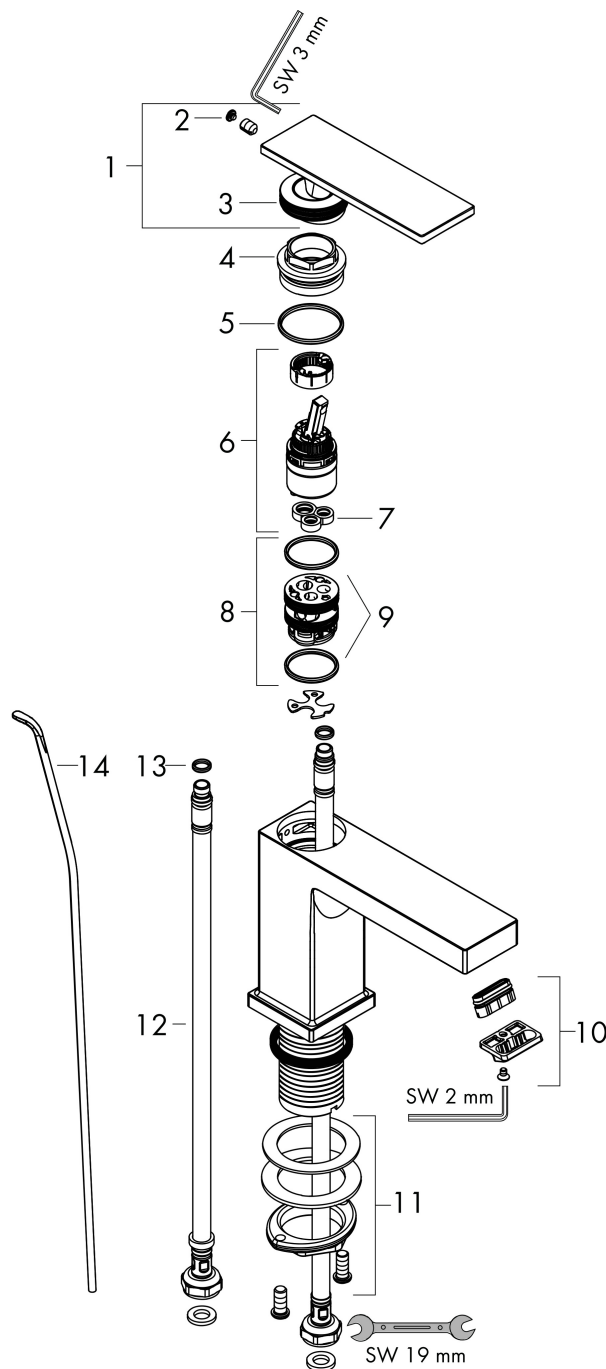

Merk hansgrohe
 Artikelnaam **Tecturis E** Ééngreeps wastafelkraan 110 EcoSmart+ met pop-up afvoer
 Art.nr. 73010140
 Oppervlakte Brushed Bronze
 Netto prijs 293,87 EUR

Product foto

Kenmerken

- ComfortZone: 110
- voorsprong uitloop 144 mm
- uitloophoogte: 117 mm
- greepvariant: rechte greep
- vaste uitloop
- straalsoort: WaterfallStream
- maximale doorstroomhoeveelheid bij 3 bar: 4 l/min
- keramisch kardoes
- pop-up afvoergarnituur G 1 ¼
- materiaal afvoergarnituur: metaal
- EU taxonomie: max 6l/min - draagt substantieel bij aan duurzaamheid

Maat tekeningen

Technologie

Merk hansgrohe
 Artikelnaam **Tecturis E** Eéngreeps wastafelkraan 110 EcoSmart+ met pop-up afvoer
 Art.nr. 73010140
 Oppervlakte Brushed Bronze
 Netto prijs 293,87 EUR

Stroomschema

Merk	hansgrohe
Artikelnaam	Tecturis E Ééngreeps wastafelkraan 110 EcoSmart+ met pop-up afvoer
Art.nr.	73010140
Oppervlakte	Brushed Bronze
Netto prijs	293,87 EUR

Explosietekening voor bouwjaar: >09/23

Merk	hansgrohe
Artikelnaam	Tecturis E Eéngreeps wastafelkraan 110 EcoSmart+ met pop-up afvoer
Art.nr.	73010140
Oppervlakte	Brushed Bronze
Netto prijs	293,87 EUR

Onderdelen voor bouwjaar: >09/23

Pos	Beschrijving	Art.nr.	Prijs
1	greep	94991140	170,60
2	greepstop	93983000	7,70
3	O-ring 30x1,5	98433000	3,00
4	moer	94993000	16,60
5	O-ring 29x2	98391000	3,00
6	kardoes compl.	92900000	40,60
7	dichting	93383000	10,40
8	kardoesadapter	95975000	7,70
9	O-ring 23x2	98398000	3,00
10	perlator compl.	94994000	25,70
11	schachtbevestigingsset compl. (Ø 32)	13961000	20,40
12	aansluitslang 450 mm M8x0,75 G3/8	97206000	25,70
13	O-ring 7x1,5	98422000	3,00
14	trekstang	96657140	15,60
a	afvoergarnituur	94139000	71,40