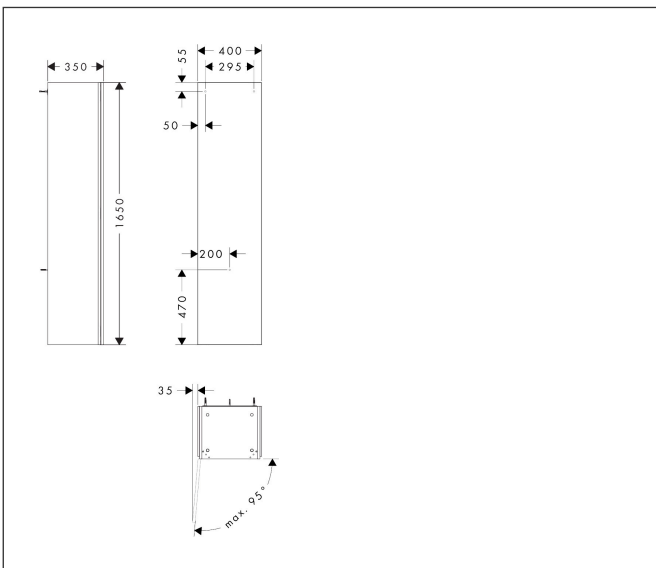

Merk	hansgrohe
Artikelnaam	<b>Xilesa E</b> hoge kast 400/350, scharnier links
Art.nr.	54287700
Oppervlakte	Mat wit
Netto prijs	642,60 EUR

## Kenmerken

- bestaat uit: hoge kast, glazen planchetten, afdekplaat
- materiaal behuizing: vezelplaat van gemiddelde dichtheid (MDF)
- MoistureProof: duurzaam materiaal dat lang mooi blijft
- materiaal afdekplaat: vezelplaat van gemiddelde dichtheid (MDF)
- met zijgreepopening
- type opening: deur
- 1 deur
- deurscharnier: links, richting van het deurscharnier kan worden gewijzigd
- SoftClose, voor zacht sluiten
- met 2 verstelbare glazen planchetten
- montagevoorwaarde: voorgemonteerd
- met bevestigingsmateriaal

## Maat tekeningen