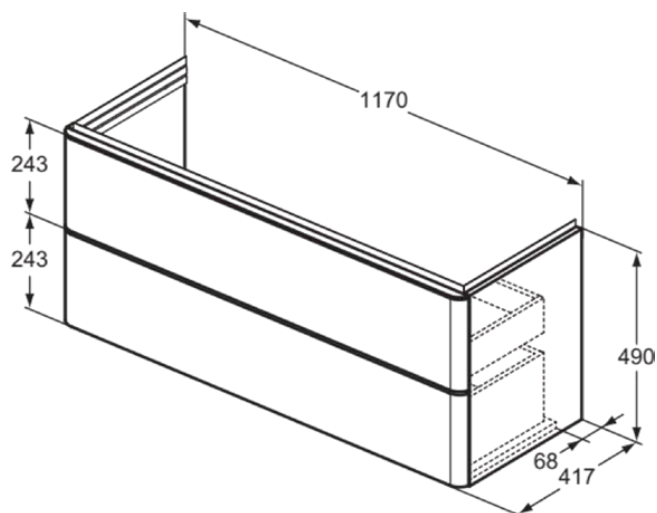

ADAPTO

T4303WG

ADAPTO | Wastafelmeubel 1170x417x490 mm in wit afwerking, 2 laden | Push-to-open, Softclose, Voorgemonteerd, Duurzaam geproduceerd hout

Afbeelding & technische tekening

Algemene informatie

Productcategorie:	Meubels
Producttype:	Wastafelmeubel
Merk:	Ideal Standard
Collectie:	ADAPTO
Ontwerper:	Ideal Standard
Kleur:	WG - Wit
Afwerking van het oppervlak:	glanzend
Hoogte (mm):	490
Breedte (mm):	1170
Lengte / sprong (mm):	417
Bevestigingswijze:	Bevestigingsset
Nettogewicht (kg):	50.00
EAN-code:	8014140459200

ADAPTO

T4303WG

ADAPTO | Wastafelmeubel 1170x417x490 mm in wit afwerking, 2 laden | Push-to-open, Softclose, Voorgemonteerd, Duurzaam geproduceerd hout

Product specificaties

PVD technologie:	Nee
Omkeerbare deur:	Nee
Ruimtebesparend model:	Nee
Afwerking van het oppervlak:	glanzend
Duurzaam geproduceerd hout:	Ja
Met uitsnijding:	Nee
Met binnenverlichting:	Nee
Met potenset:	Nee
Met stopcontact:	Nee
Met afdekblad:	Nee
Inclusief bevestigingsmateriaal:	Ja
Bevestigingswijze:	Bevestigingsset
Bevestigingswijze:	Wand