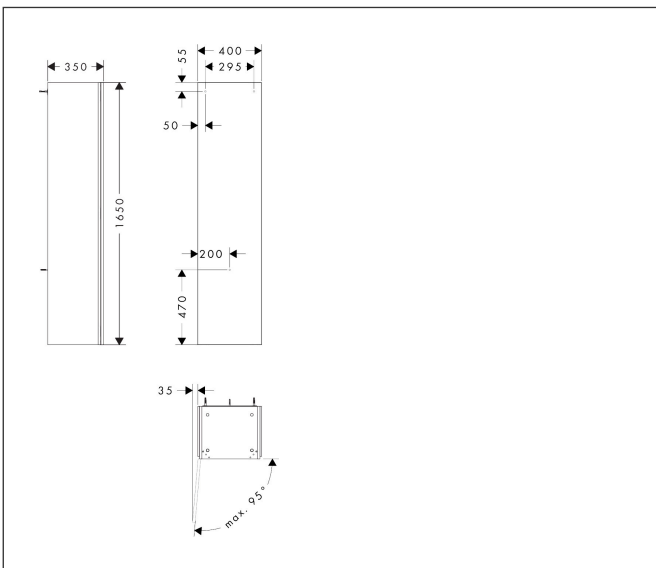

Merk	hansgrohe
Artikelnaam	<b>Xilesa E</b> hoge kast 400/350, scharnier links
Art.nr.	54287760
Oppervlakte	Slate Matt Grey
Netto prijs	642,60 EUR

## Kenmerken

- bestaat uit: hoge kast, glazen planchetten, afdekplaat
- materiaal behuizing: vezelplaat van gemiddelde dichtheid (MDF)
- MoistureProof: duurzaam materiaal dat lang mooi blijft
- materiaal afdekplaat: vezelplaat van gemiddelde dichtheid (MDF)
- met zijgreepopening
- type opening: deur
- 1 deur
- deurscharnier: links, richting van het deurscharnier kan worden gewijzigd
- SoftClose, voor zacht sluiten
- met 2 verstelbare glazen planchetten
- montagevoorwaarde: voorgemonteerd
- met bevestigingsmateriaal

## Maat tekeningen