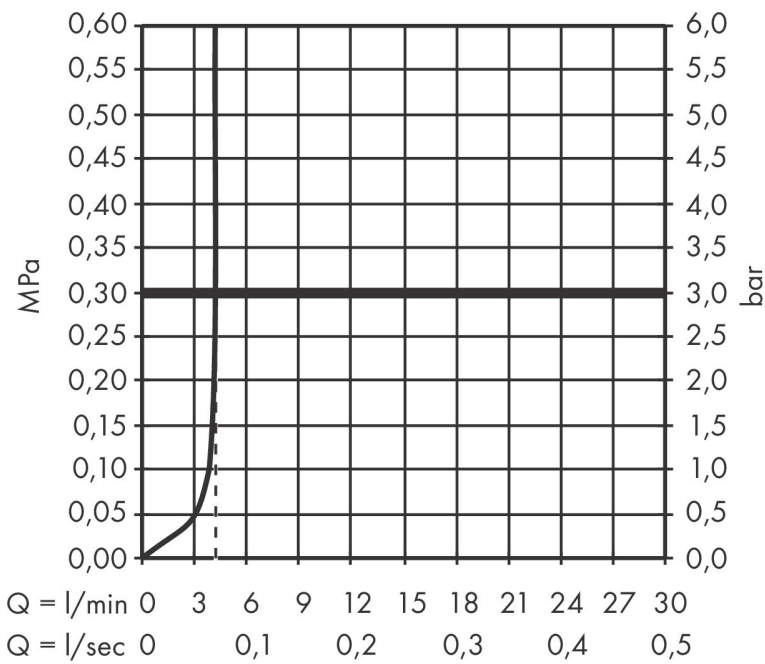

Merk hansgrohe
 Artikelnaam **Tecturis E** Eéngreeps wastafelkraan 110 EcoSmart+ met pop-up afvoer
 Art.nr. 73010670
 Oppervlakte Mat zwart
 Netto prijs 274,26 EUR

Product foto

Kenmerken

- ComfortZone: 110
- voorsprong uitloop 144 mm
- uitloophoogte: 117 mm
- greepvariant: rechte greep
- vaste uitloop
- straalsoort: WaterfallStream
- maximale doorstroomhoeveelheid bij 3 bar: 4 l/min
- keramisch kardoes
- pop-up afvoergarnituur G 1 ¼
- materiaal afvoergarnituur: metaal
- EU taxonomie: max 6l/min - draagt substantieel bij aan duurzaamheid

Maat tekeningen

Technologie

Merk: hansgrohe
 Artikelnaam: **Tecturis E** Eéngreeps wastafelkraan 110 EcoSmart+ met pop-up afvoer
 Art.nr.: 73010670
 Oppervlakte: Mat zwart
 Netto prijs: 274,26 EUR

Stroomschema

Merk	hansgrohe
Artikelnaam	Tecturis E Eéngreeps wastafelkraan 110 EcoSmart+ met pop-up afvoer
Art.nr.	73010670
Oppervlakte	Mat zwart
Netto prijs	274,26 EUR

Explosietekening voor bouwjaar: >09/23

Merk	hansgrohe
Artikelnaam	Tecturis E Eéngreeps wastafelkraan 110 EcoSmart+ met pop-up afvoer
Art.nr.	73010670
Oppervlakte	Mat zwart
Netto prijs	274,26 EUR