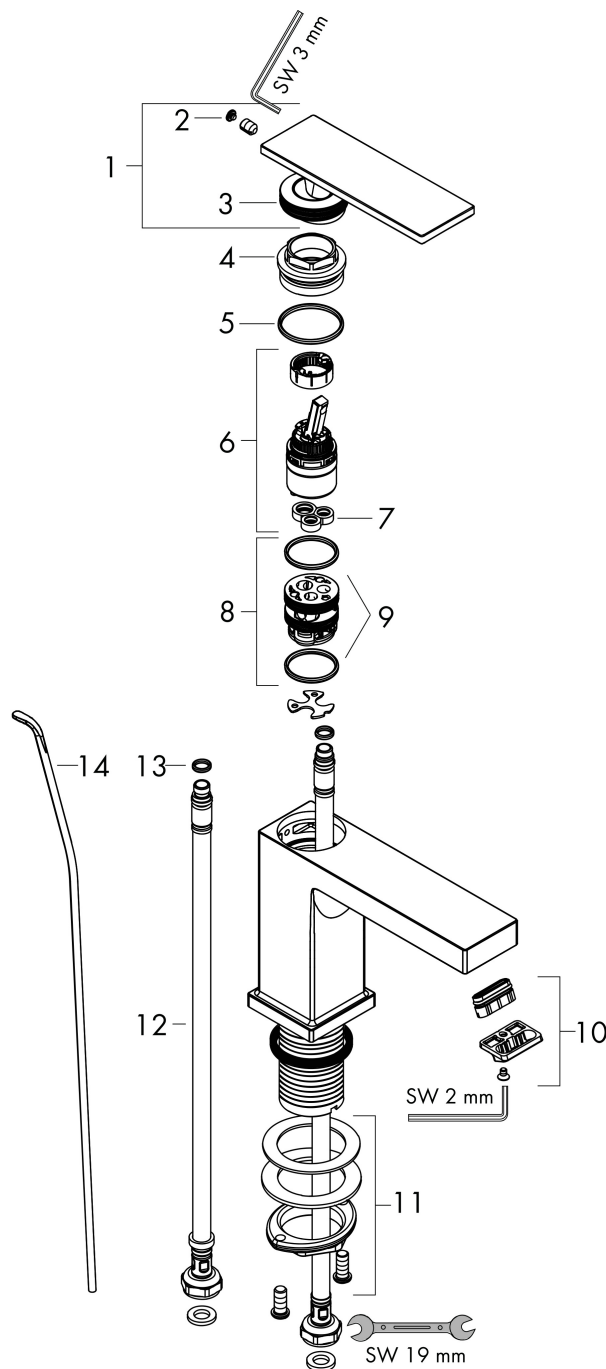

Merk hansgrohe
 Artikelnaam **Tecturis E** Eéngreeps wastafelkraan 110 EcoSmart+ met pop-up afvoer
 Art.nr. 73010670
 Oppervlakte Mat zwart
 Netto prijs 274,26 EUR

Product foto

Kenmerken

- ComfortZone: 110
- voorsprong uitloop 144 mm
- uitloophoogte: 117 mm
- greepvariant: rechte greep
- vaste uitloop
- straalsoort: WaterfallStream
- maximale doorstroomhoeveelheid bij 3 bar: 4 l/min
- keramisch kardoes
- pop-up afvoergarnituur G 1 ¼
- materiaal afvoergarnituur: metaal
- EU taxonomie: max 6l/min - draagt substantieel bij aan duurzaamheid

Maat tekeningen

Technologie

Merk: hansgrohe
 Artikelnaam: **Tecturis E** Eéngreeps wastafelkraan 110 EcoSmart+ met pop-up afvoer
 Art.nr.: 73010670
 Oppervlakte: Mat zwart
 Netto prijs: 274,26 EUR

Stroomschema

Merk	hansgrohe
Artikelnaam	Tecturis E Eéngreeps wastafelkraan 110 EcoSmart+ met pop-up afvoer
Art.nr.	73010670
Oppervlakte	Mat zwart
Netto prijs	274,26 EUR

Explosietekening voor bouwjaar: >09/23

Merk	hansgrohe
Artikelnaam	Tecturis E Eéngreeps wastafelkraan 110 EcoSmart+ met pop-up afvoer
Art.nr.	73010670
Oppervlakte	Mat zwart
Netto prijs	274,26 EUR

Onderdelen voor bouwjaar: >09/23

Pos	Beschrijving	Art.nr.	Prijs
1	greep	94991670	170,60
2	greepstop	93983670	
3	O-ring 30x1,5	98433000	3,00
4	moer	94993000	16,60
5	O-ring 29x2	98391000	3,00
6	kardoes compl.	92900000	40,60
7	dichting	93383000	10,40
8	kardoesadapter	95975000	7,70
9	O-ring 23x2	98398000	3,00
10	perlator compl.	94994670	38,60
11	schachtbevestigingsset compl. (Ø 32)	13961000	20,40
12	aansluitslang 450 mm M8x0,75 G3/8	97206000	25,70
13	O-ring 7x1,5	98422000	3,00
14	trekstang	96657670	15,60
a	afvoergarnituur	94139000	71,40