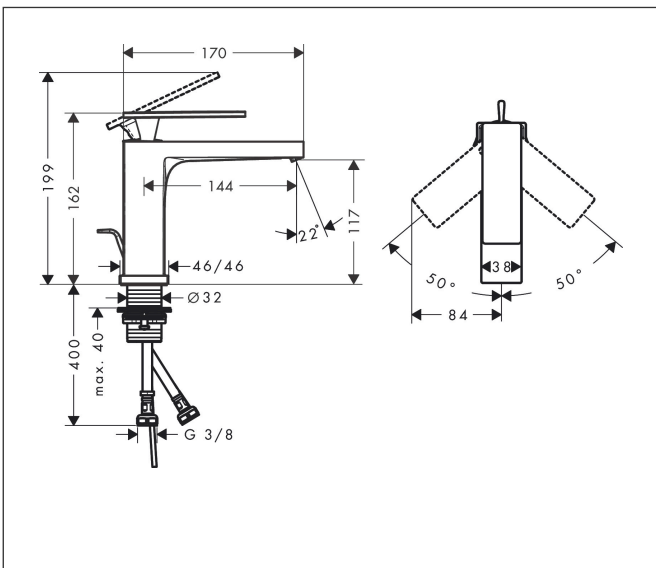

Merk hansgrohe
 Artikelnaam **Tecturis E** Eéngreeps wastafelkraan 110 EcoSmart+ met pop-up afvoer
 Art.nr. 73010670
 Oppervlakte Mat zwart
 Netto prijs 274,26 EUR

Product foto

Kenmerken

- ComfortZone: 110
- voorsprong uitloop 144 mm
- uitloophoogte: 117 mm
- greepvariant: rechte greep
- vaste uitloop
- straalsoort: WaterfallStream
- maximale doorstroomhoeveelheid bij 3 bar: 4 l/min
- keramisch kardoes
- pop-up afvoergarnituur G 1 ¼
- materiaal afvoergarnituur: metaal
- EU taxonomie: max 6l/min - draagt substantieel bij aan duurzaamheid

Maat tekeningen

Technologie

Merk: hansgrohe
 Artikelnaam: **Tecturis E** Eéngreeps wastafelkraan 110 EcoSmart+ met pop-up afvoer
 Art.nr.: 73010670
 Oppervlakte: Mat zwart
 Netto prijs: 274,26 EUR

Stroomschema

Merk	hansgrohe
Artikelnaam	Tecturis E Eéngreeps wastafelkraan 110 EcoSmart+ met pop-up afvoer
Art.nr.	73010670
Oppervlakte	Mat zwart
Netto prijs	274,26 EUR

Explosietekening voor bouwjaar: >09/23

Merk	hansgrohe
Artikelnaam	Tecturis E Eéngreeps wastafelkraan 110 EcoSmart+ met pop-up afvoer
Art.nr.	73010670
Oppervlakte	Mat zwart
Netto prijs	274,26 EUR

Onderdelen voor bouwjaar: >09/23

Pos	Beschrijving	Art.nr.	Prijs
1	greep	94991670	170,60
2	greepstop	93983670	
3	O-ring 30x1,5	98433000	3,00
4	moer	94993000	16,60
5	O-ring 29x2	98391000	3,00
6	kardoes compl.	92900000	40,60
7	dichting	93383000	10,40
8	kardoesadapter	95975000	7,70
9	O-ring 23x2	98398000	3,00
10	perlator compl.	94994670	38,60
11	schachtbevestigingsset compl. (Ø 32)	13961000	20,40
12	aansluitslang 450 mm M8x0,75 G3/8	97206000	25,70
13	O-ring 7x1,5	98422000	3,00
14	trekstang	96657670	15,60
a	afvoergarnituur	94139000	71,40