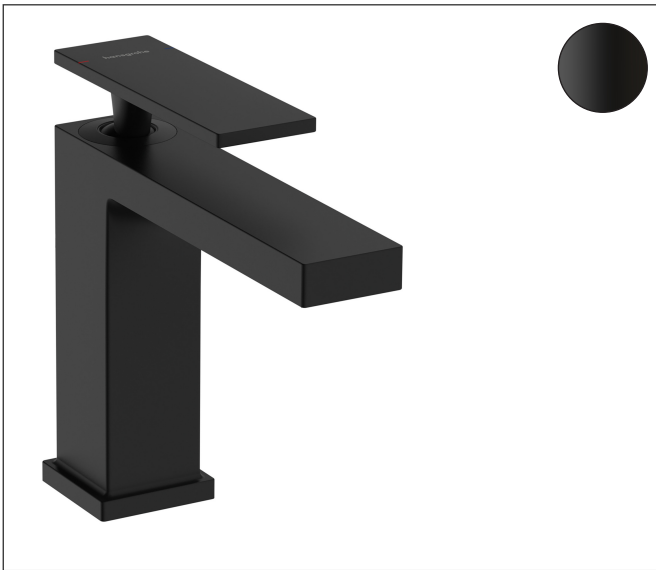

Merk hansgrohe
 Artikelnaam **Tecturis E** Eéngreeps wastafelkraan 110 EcoSmart+ met pop-up afvoer
 Art.nr. 73010670
 Oppervlakte Mat zwart
 Netto prijs 274,26 EUR

Product foto

Kenmerken

- ComfortZone: 110
- voorsprong uitloop 144 mm
- uitloophoogte: 117 mm
- greepvariant: rechte greep
- vaste uitloop
- straalsoort: WaterfallStream
- maximale doorstroomhoeveelheid bij 3 bar: 4 l/min
- keramisch kardoes
- pop-up afvoergarnituur G 1 ¼
- materiaal afvoergarnituur: metaal
- EU taxonomie: max 6l/min - draagt substantieel bij aan duurzaamheid

Maat tekeningen

Technologie

Merk: hansgrohe
 Artikelnaam: **Tecturis E** Eéngreeps wastafelkraan 110 EcoSmart+ met pop-up afvoer
 Art.nr.: 73010670
 Oppervlakte: Mat zwart
 Netto prijs: 274,26 EUR

Stroomschema

Merk	hansgrohe
Artikelnaam	Tecturis E Eéngreeps wastafelkraan 110 EcoSmart+ met pop-up afvoer
Art.nr.	73010670
Oppervlakte	Mat zwart
Netto prijs	274,26 EUR

Explosietekening voor bouwjaar: >09/23

Merk	hansgrohe
Artikelnaam	Tecturis E Eéngreeps wastafelkraan 110 EcoSmart+ met pop-up afvoer
Art.nr.	73010670
Oppervlakte	Mat zwart
Netto prijs	274,26 EUR