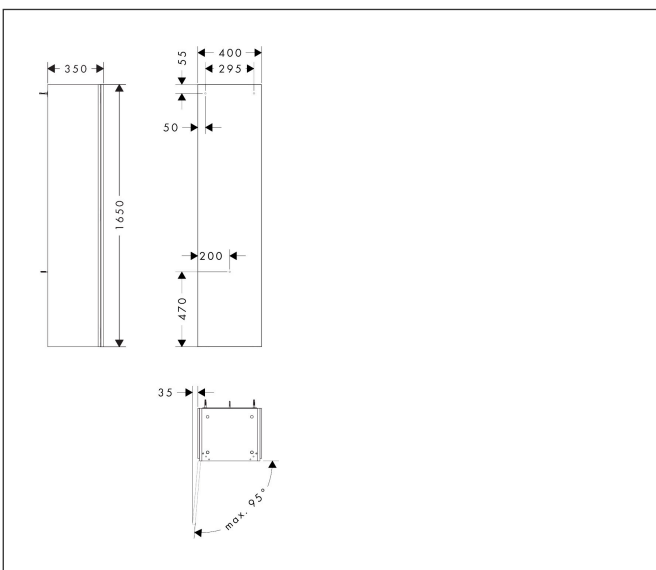

Merk	hansgrohe
Artikelnaam	Xilesa E hoge kast 400/350, scharnier links
Art.nr.	54287780
Oppervlakte	Sand Matt Beige
Netto prijs	642,60 EUR

Product foto

Kenmerken

- bestaat uit: hoge kast, glazen planchetten, afdekplaat
- materiaal behuizing: vezelplaat van gemiddelde dichtheid (MDF)
- MoistureProof: duurzaam materiaal dat lang mooi blijft
- materiaal afdekplaat: vezelplaat van gemiddelde dichtheid (MDF)
- met zijgreepopening
- type opening: deur
- 1 deur
- deurscharnier: links, richting van het deurscharnier kan worden gewijzigd
- SoftClose, voor zacht sluiten
- met 2 verstelbare glazen planchetten
- montagevoorwaarde: voorgemonteerd
- met bevestigingsmateriaal

Maat tekeningen

Technologie

Certificaat