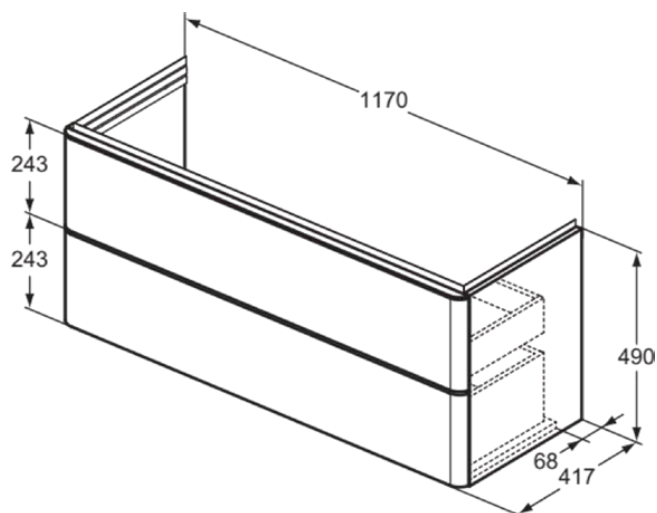

## T4303Y2

ADAPTO | Wastafelmeubel 1170x417x490 mm in matt anthracite afwerking, 2 laden | Push-to-open, Softclose, Voorgemonteerd, Duurzaam geproduceerd hout

### Algemene informatie

Productcategorie:	Meubels
Producttype:	Wastafelmeubel
Merk:	Ideal Standard
Collectie:	ADAPTO
Ontwerper:	Ideal Standard
Kleur:	Y2 - Matt Anthracite
Afwerking van het oppervlak:	mat
Hoogte (mm):	490
Breedte (mm):	1170
Lengte / sprong (mm):	417
Bevestigingswijze:	Bevestigingsset
Nettogewicht (kg):	50.00
EAN-code:	8014140459514