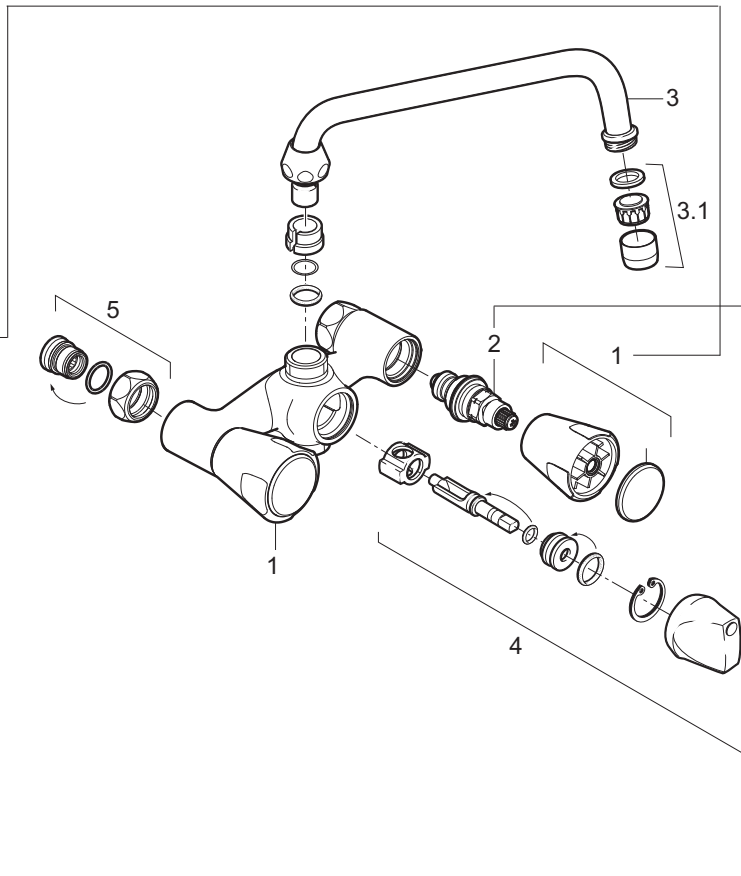

## Douchemengkraan 120mm met omstelling & bovenuitloop

F3058AA	F3156AA	F3156AA	F3007AA	
Messing	Project	Project	Comfort	Nostalgis
F963580AA	warm F963582AA	koud F963583AA	F963581AA	F963584AA

F3058AA F3007AA F3156AA		
Messing Comfort Project	Messing Comfort Nostalgis	Nostalgis
F963570NU	F963571NU	F963572NU

Pos.	Art. nr.	Benaming
------	----------	----------

1	zie bovenstaande tabel	Knoppen
2	zie bovenstaande tabel	Bovendelen
3	F 963 104 AA	Draaibare u-uitloop G1/2", voorsprong 200mm, met perlator
3.1	F 963 119 AA	Perlator opschroef M22x1
4	F 963 427 AA	Omstelling compleet
5	F 963 551 AA	Inschroefzitting M16x1L + O-ring + moer G1/2"