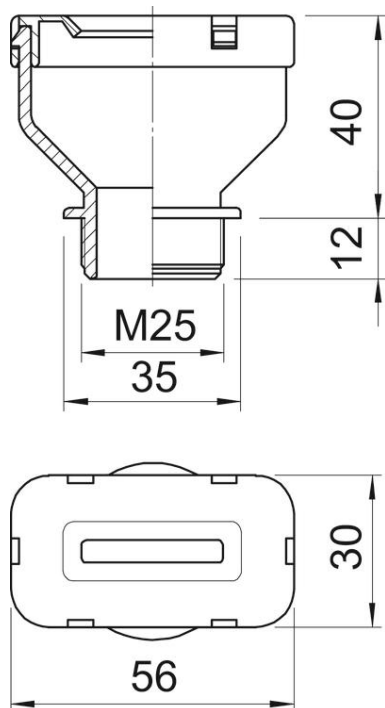

## Stamgegevens

Artikelnummer	2013011
Type	106 FL M25 10 31
Omschrijving 1	Wartel voor platte kabel
Fabrikant	OBO
Dimensie	M25
Kleur	steengrijs; RAL 7030
Materiaal	Polyethyleen
Kleinste verkoop-eenheid	25
Eenheid van hoeveelheid	Stuk
Gewicht	2,63 kg
Eenheid gewicht	kg/100 st.

# Technisch specificatieblad

Wartel voor platte kabel, metrische schroefdraad M25, steengrijs

Artikelnummer: 2013011

## Afmetingen

Maat A	30 mm
Maat B	56 mm
Maat D	35 mm
Afmeting G	M25 mm
Maat L	52 mm
Maat L1	12 mm
Maat L2	40 mm

## Technische gegevens

Soort afdichting	Dichtring
Uitvoering	Recht
Doorbuigbescherming	ja
Explosiebeveiligd	nee
Platte kabel/breedte max.	31,5 mm
Platte kabel/breedte min.	28,5 mm
Platte kabel/dikte max.	10,5 mm
Platte kabel/dikte min.	8,5 mm
Wartel voor platte kabel	ja
Voor Ex-zone	zonder
Schroefdraad	M25
Soort schroefdraad	Metrisch
Glasvezelversterkt	nee
Meervoudig dichtingsinzetstuk	nee
Met borgmoer	nee
Slagvast	nee
Beschermingsgraad	IP31
Treklastingsmogelijkheid	nee