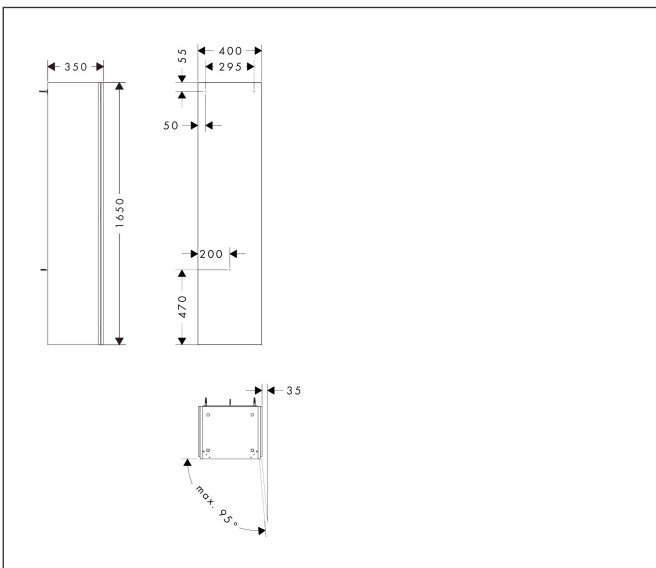

Merk	hansgrohe
Artikelnaam	Xilesa E hoge kast 400/350, scharnier rechts
Art.nr.	54288700
Oppervlakte	Mat wit
Netto prijs	642,60 EUR

Product foto

Kenmerken

- bestaat uit: hoge kast, glazen planchetten, afdekplaat
- MoistureProof: duurzaam materiaal dat lang mooi blijft
- materiaal afdekplaat: vezelplaat van gemiddelde dichtheid (MDF)
- met zijgreepopening
- type opening: deur
- 1 deur
- deurscharnier: rechts, richting van het deurscharnier kan worden gewijzigd
- SoftClose, voor zacht sluiten
- met 2 verstelbare glazen planchetten
- montagevoorwaarde: voormonteerd
- met bevestigingsmateriaal

Maat tekeningen

Technologie

Certificaat