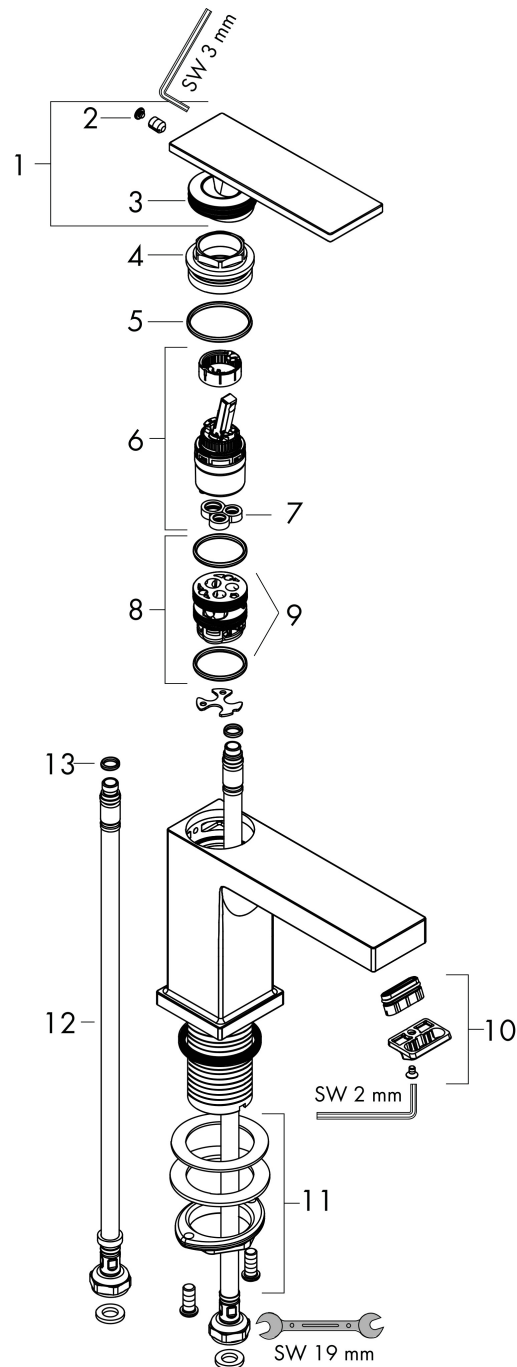

Merk	hansgrohe
Artikelnaam	Tecturis E Eéngreeps wastafelkraan 110 EcoSmart+ zonder afvoer
Art.nr.	73011000
Oppervlakte	chrom
Netto prijs	188,14 EUR

Explosietekening voor bouwjaar: >09/23