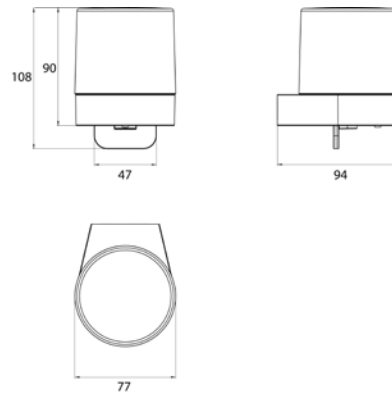

PRODUCTINFORMATIE

Zeepdispenser met bedieningshendel en stolpbeker kristalglas gesatineerd zwart

Art.nr.2721 133 01