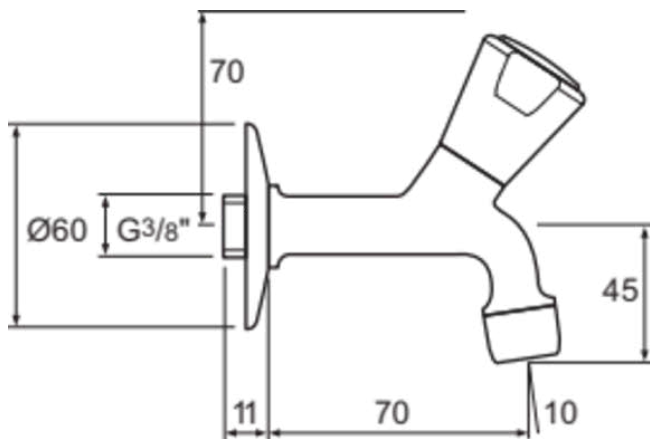

NIM-II-MES-E

F3081AA

NIM-II-MES-E | Wandmengkraan 60x115 mm, 70 mm sprong uitloop in chroom afwerking, 9 l/min (3 bar), zonder waste | Verborgen straalregelaar, SmartShine

Afbeelding & technische tekening

Algemene informatie

Productcategorie:	Wastafelmengkranen
Producttype:	Wandmengkraan
Merk:	Ideal Standard
Collectie:	NIM-II-MES-E
Ontwerper:	Ideal Standard
Colour:	AA - Chroom
Afwerking van het oppervlak:	glanzend
Hoogte (mm):	115
Breedte (mm):	60
Nettogewicht (kg):	0.34
EAN-code:	8711678063199

Kenmerken

Verborgen straalregelaar

SmartShine

• Spare Parts List

Productnormen & certificeringen

Normen:	EN 248 | DIN 4109-1 | EN 200
Naam van het KIWA-certificaat:	K6128
Aansluitdraad van de straalregelaar:	

Product specificaties

Aantal rozetten:	1
Aantal grepen:	1
BlueStart technologie:	Nee
Kleurcode:	AA
Kleuromschrijving:	chroom
Cool Body Technologie:	Nee
Positie greep:	Bovenkant
Met kettingoog:	Nee
Geïntegreerde elektronica:	Nee
Lagedrukmodel:	Nee
Materiaal:	Metaal
Materiaalkwaliteit:	Messing
Maximale volumestroom bij 3 bar (l/min):	9
Maximale volumestroom bij 3 bar (l/min) voor alle uitgangen:	9
Max. debiet bij 3 bar (l) voor uitloop:	9
PVD technologie:	Nee
Vorm van de rozet(ten):	Rond
SmartShine:	Ja