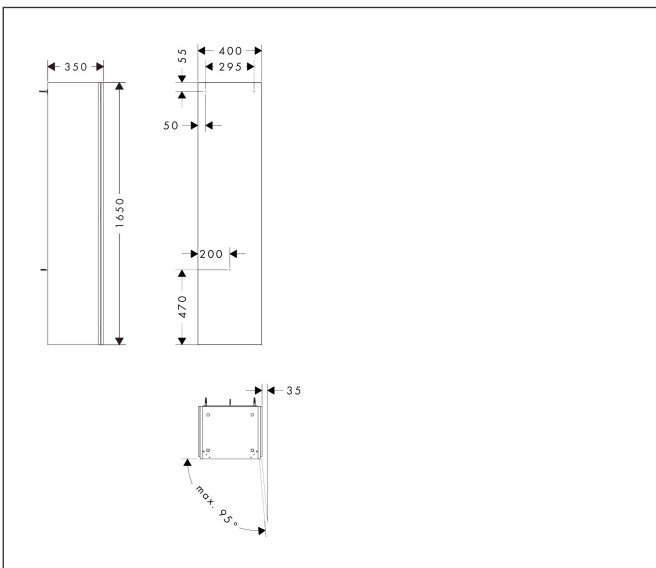

Merk	hansgrohe
Artikelnaam	Xilesa E hoge kast 400/350, scharnier rechts
Art.nr.	54288760
Oppervlakte	Slate Matt Grey
Netto prijs	642,60 EUR

Product foto

Kenmerken

- bestaat uit: hoge kast, glazen planchetten, afdekplaat
- MoistureProof: duurzaam materiaal dat lang mooi blijft
- materiaal afdekplaat: vezelplaat van gemiddelde dichtheid (MDF)
- met zijgreepopening
- type opening: deur
- 1 deur
- deurscharnier: rechts, richting van het deurscharnier kan worden gewijzigd
- SoftClose, voor zacht sluiten
- met 2 verstelbare glazen planchetten
- montagevoorwaarde: voorgesmonteerd
- met bevestigingsmateriaal

Maat tekeningen

Technologie

Certificaat