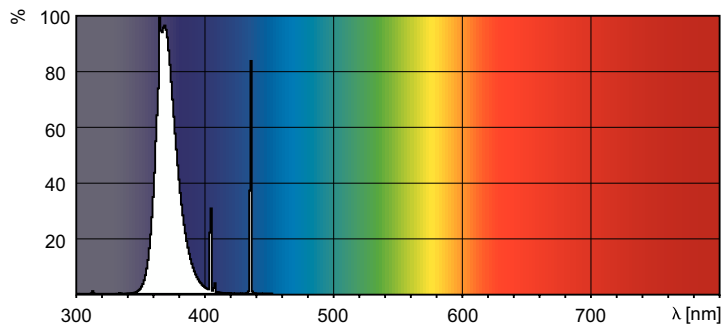

Product gegevens

Algemene informatie	
Lampvoet	G13 [Medium Bi-Pin Fluorescent]
Levensduur tot 50% uitval (nom.)	9.000 hr
Nuttige levensduur (nom.)	5.000 hr

Gegevens lichttechniek	
Kleurcode	10
Kleuraanduiding	Actinisch
Kleurkwaliteit, coördinaat X (nominaal)	225
Kleurkwaliteit, coördinaat Y (nominaal)	230

Maatschets

Product	D (max)	A (max)	B (max)	B (min)	C (max)
Actinic BL TL-DK 36W/10 1SL/25	28 mm	589,8 mm	596,9 mm	594,5 mm	604 mm

Fotometrische gegevens

Spectral Power Distribution Colour - Actinic BL TL-DK 36W/10 1SL/25