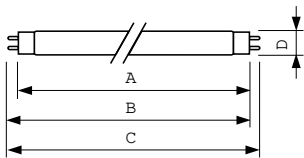

Maatschets

Product	D (max)	A (max)	B (max)	B (min)	C (max)
Actinic BL TL-DK 36W/10 1SL/25	28 mm	589,8 mm	596,9 mm	594,5 mm	604 mm

Fotometrische gegevens

Spectral Power Distribution Colour - Actinic BL TL-DK 36W/10 1SL/25