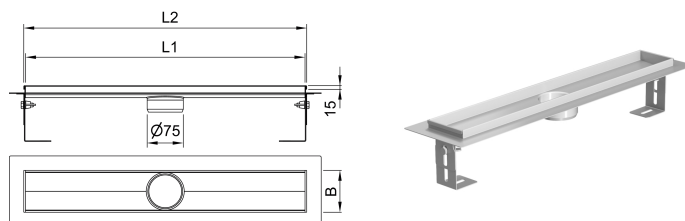

FlexDrain E

productinformatie voor de productgroep

technische gegevens over het artikel 446180

Afmetingen			
L1	L2	B	hoogte (H)
[mm]	[mm]	[mm]	[mm]

Met muurflens

	L1	L2	B	hoogte (H)
	780	787	87	15