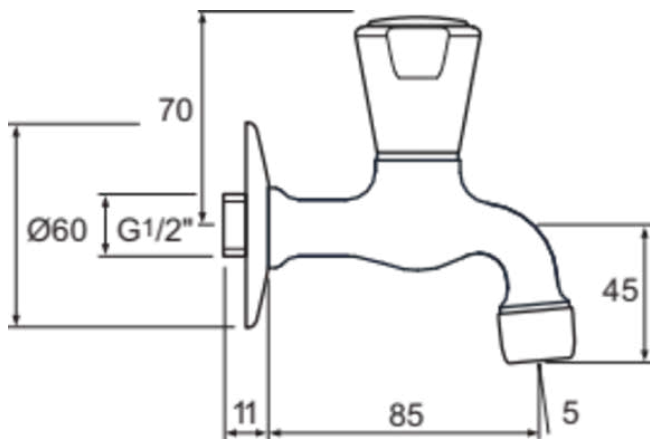

NIM-II-MES-E

F3080AA

NIM-II-MES-E | Wandmengkraan 60x115 mm, 70 mm sprong uitloop in chroom afwerking, 9 l/min (3 bar), zonder waste | Verborgen straalregelaar, SmartShine

Afbeelding & technische tekening

Algemene informatie

Productcategorie:	Wastafelmengkranen
Producttype:	Wandmengkraan
Merk:	Ideal Standard
Collectie:	NIM-II-MES-E
Ontwerper:	Ideal Standard
Colour:	AA - Chroom
Afwerking van het oppervlak:	glanzend
Hoogte (mm):	115
Breedte (mm):	60
Nettogewicht (kg):	0.36
EAN-code:	8711678063182

Kenmerken

Verborgen straalregelaar

SmartShine

• Spare Parts List

Productnormen & certificeringen

Normen:	EN 248 DIN 4109-1 EN 200
Naam van het KIWA-certificaat:	K6128
Aansluitdraad van de straalregelaar:	

Product specificaties