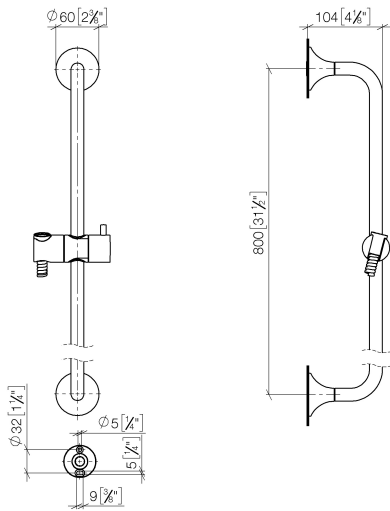

26 413 809 Produktversion ab 01.04.2024

- Wandrohr mit Schieber
- Rosette Ø 60 mm
- Stichmaß 800 mm
- Metallbrauseschlauch 1700 mm mit integriertem Verdreherschutz
- Brauseschlauchanschluss 3/8"
- Rohrdurchmesser 18 mm

Dieser Artikel enthält keine Handbrause!

	Dark Brass gebürstet	26 413 809-39
	Chrom	26 413 809-00
	Platin gebürstet	26 413 809-06
	Platin	26 413 809-08
	Dark Brass matt	26 413 809-16
	Dark Bronze matt	26 413 809-17
	Dark Chrome	26 413 809-19
	Light Gold gebürstet	26 413 809-27
	Messing gebürstet (23kt Gold)	26 413 809-28
	Bronze gebürstet	26 413 809-42
	Champagne gebürstet (22kt Gold)	26 413 809-46
	Champagne (22kt Gold)	26 413 809-47
	Dark Platinum gebürstet	26 413 809-99

26 413 809 Produktversion ab 01.04.2024

mm [inches]

26 413 809 Produktversion ab 01.04.2024

Ersatzteile für die  
anderen  
Oberflächenvarianten  
finden Sie hier:  
Chrom

### Ersatzteilstückliste

Nr.	Artikelnummer	Benennung	Verbaumenge	Lieferzeit
4	28 322 970-39	Metall-Brauseschlauch 1/2" x 3/8" x 1750 mm - Dark Brass gebürstet	1,00	-
Ersatzteil nicht mehr bestellbar, bitte bestellen Sie den Nachfolgeartikel				
3	12 580 970-39	Schieber - Dark Brass gebürstet	1,00	-
Ersatzteil nicht mehr bestellbar, bitte bestellen Sie den Nachfolgeartikel				
1	05 30 31 025 00 90	Befestigung Schraube Halbrundkopf 4,5 x 60 mm -	2,00	2
2	90 17 20 759 00 90	Halter Wandscheibe Ø 45 x 16 mm -	2,00	2