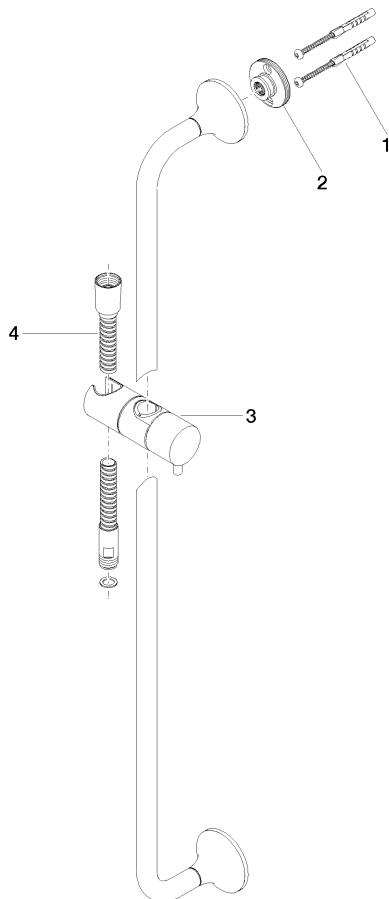

26 413 809 Produktversion ab 01.04.2024

- Wandrohr mit Schieber
- Rosette Ø 60 mm
- Stichmaß 800 mm
- Metallbrauseschlauch 1700 mm mit integriertem Verdreherschutz
- Brauseschlauchanschluss 3/8"
- Rohrdurchmesser 18 mm

Dieser Artikel enthält keine Handbrause!

	Dark Brass gebürstet	26 413 809-39
	Chrom	26 413 809-00
	Platin gebürstet	26 413 809-06
	Platin	26 413 809-08
	Dark Brass matt	26 413 809-16
	Dark Bronze matt	26 413 809-17
	Dark Chrome	26 413 809-19
	Light Gold gebürstet	26 413 809-27
	Messing gebürstet (23kt Gold)	26 413 809-28
	Bronze gebürstet	26 413 809-42
	Champagne gebürstet (22kt Gold)	26 413 809-46
	Champagne (22kt Gold)	26 413 809-47
	Dark Platinum gebürstet	26 413 809-99

26 413 809 Produktversion ab 01.04.2024

mm [inches]

26 413 809 Produktversion ab 01.04.2024

Ersatzteile für die  
anderen  
Oberflächenvarianten  
finden Sie hier:  
Chrom

### Ersatzteilstückliste

Nr.	Artikelnummer	Benennung	Verbaumenge	Lieferzeit
4	28 322 970-39	Metall-Brauseschlauch 1/2" x 3/8" x 1750 mm - Dark Brass gebürstet	1,00	-
Ersatzteil nicht mehr bestellbar, bitte bestellen Sie den Nachfolgeartikel				
3	12 580 970-39	Schieber - Dark Brass gebürstet	1,00	-
Ersatzteil nicht mehr bestellbar, bitte bestellen Sie den Nachfolgeartikel				
1	05 30 31 025 00 90	Befestigung Schraube Halbrundkopf 4,5 x 60 mm -	2,00	2
2	90 17 20 759 00 90	Halter Wandscheibe Ø 45 x 16 mm -	2,00	2