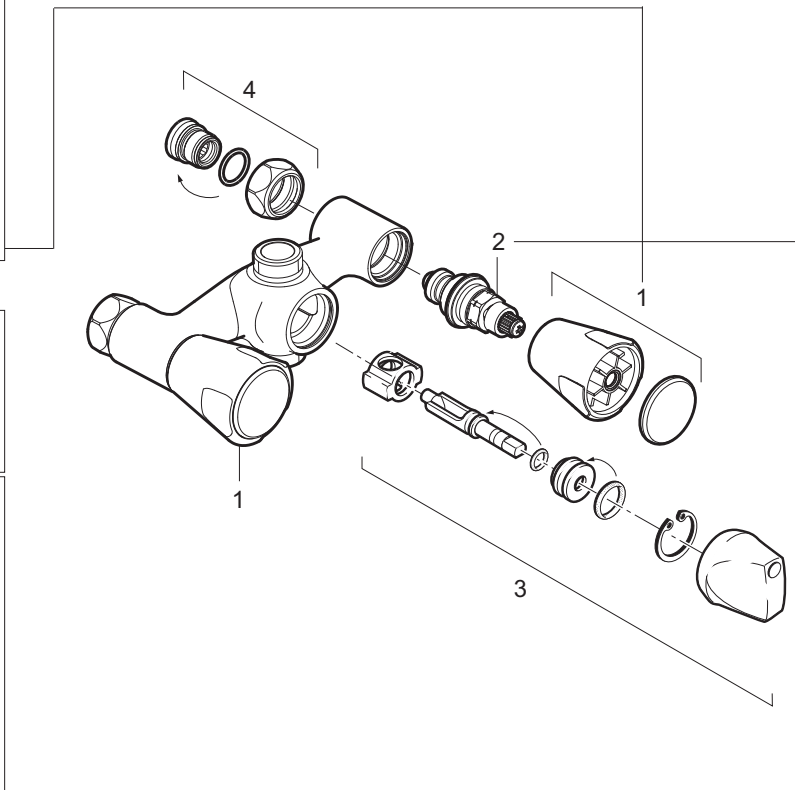

## Douchemengkraan 120 mm met omstelling

F3057AA F3103AA			F3006AA	F3140AA
Messing	Project	Project	Comfort	Nostalginch
F963580AA	warm F963582AA	koud F963583AA	F963581AA	F963584AA

F3057AA F3006AA	F3103AA F3140AA	
Messing Comfort Project	Messing Comfort Nostalginch	Nostalginch
F963570NU	F963571NU	F963572NU

Pos.	Art. nr.	Benaming
------	----------	----------

1	zie bovenstaande tabel	Knoppen
2	zie bovenstaande tabel	Bovendelen
3	F 963 427 AA	Omstelling compleet
4	F 963 551 AA	Inschroefzitting M16x1L+ O-ring + moer G1/2"