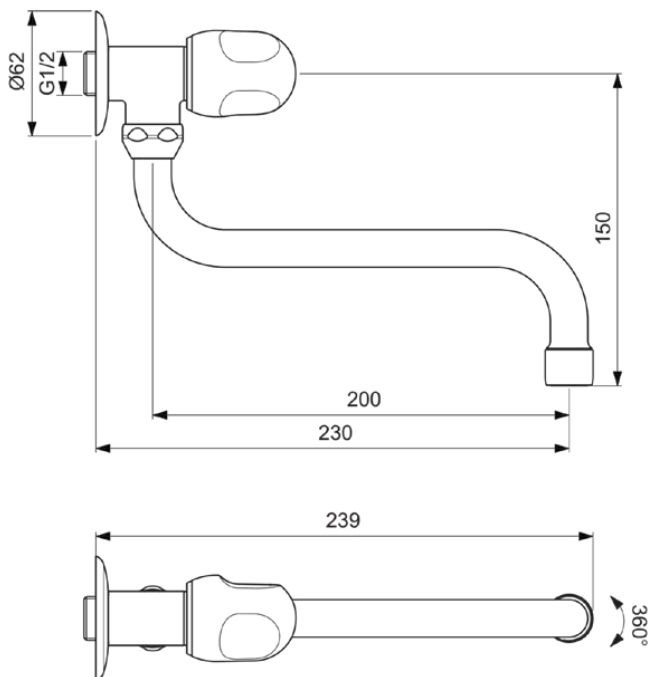

ALPHA NEW

B2045AA

ALPHA NEW | Wandmengkraan 62x239x181 mm, 200 mm sprong uitloop in chroom afwerking, 17 l/min (3 bar), zonder waste | Verborgen straalregelaar, SmartShine

Afbeelding & technische tekening

Algemene informatie

Productcategorie:	Wastafelmengkranen
Producttype:	Wandmengkraan
Merk:	Ideal Standard
Collectie:	ALPHA NEW
Ontwerper:	Ideal Standard
Colour:	AA - Chroom
Afwerking van het oppervlak:	glanzend
Hoogte (mm):	181
Breedte (mm):	62
Lengte / sprong (mm):	239
Nettogewicht (kg):	0.32
EAN-code:	3800019230019

Kenmerken

Verborgen straalregelaar

SmartShine

Downloads

- [Declaration of Conformity](#)
- [Spare Parts List](#)

Productnormen & certificeringen

Normen: EN 248 | DIN 4109-1 | EN 200

Product specificaties