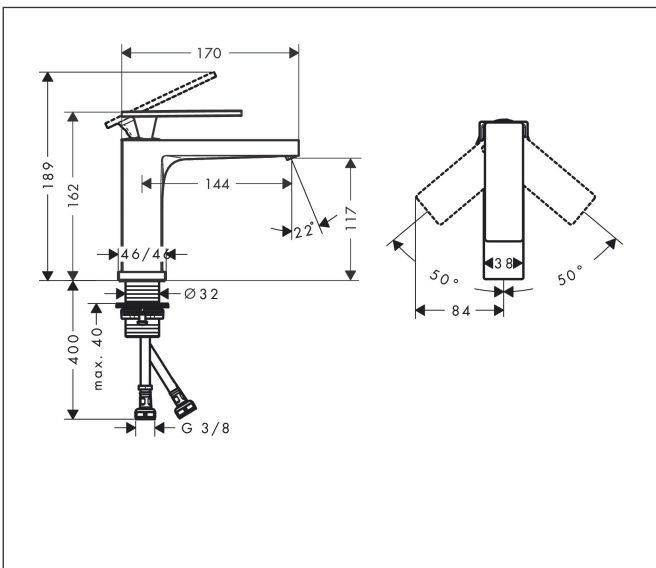

## Kenmerken

- ComfortZone: 110
- voorsprong uitloop 144 mm
- uitloophoogte: 117 mm
- greepvariant: rechte greep
- vaste uitloop
- straalsoort: WaterfallStream
- maximale doorstroomhoeveelheid bij 3 bar: 4 l/min
- keramisch kardoes
- EU taxonomie: max 6l/min - draagt substantieel bij aan duurzaamheid

## Maat tekeningen