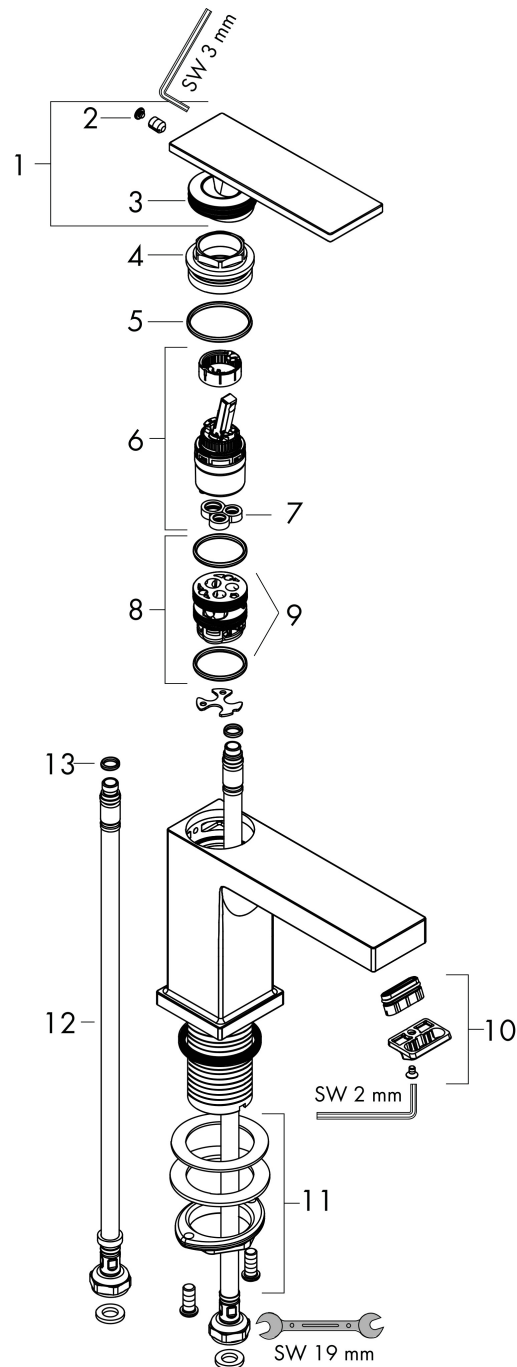

Merk	hansgrohe
Artikelnaam	Tecturis E Eéngreeps wastafelkraan 110 EcoSmart+ zonder afvoer
Art.nr.	73011140
Oppervlakte	Brushed Bronze
Netto prijs	282,08 EUR

Explosietekening voor bouwjaar: >09/23