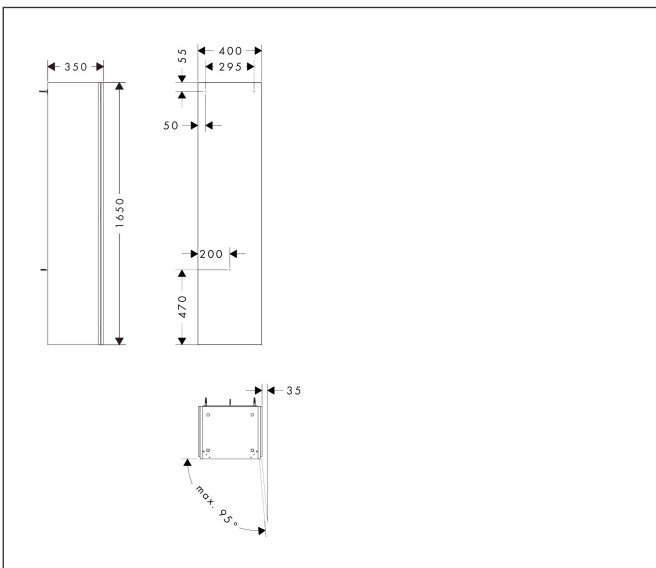

Merk	hansgrohe
Artikelnaam	<b>Xilesa E</b> hoge kast 400/350, scharnier rechts
Art.nr.	54288780
Oppervlakte	Sand Matt Beige
Netto prijs	642,60 EUR

## Kenmerken

- bestaat uit: hoge kast, glazen planchetten, afdekplaat
- MoistureProof: duurzaam materiaal dat lang mooi blijft
- materiaal afdekplaat: vezelplaat van gemiddelde dichtheid (MDF)
- met zijgreepopening
- type opening: deur
- 1 deur
- deurscharnier: rechts, richting van het deurscharnier kan worden gewijzigd
- SoftClose, voor zacht sluiten
- met 2 verstelbare glazen planchetten
- montagevoorwaarde: voormonteerd
- met bevestigingsmateriaal

## Maat tekeningen