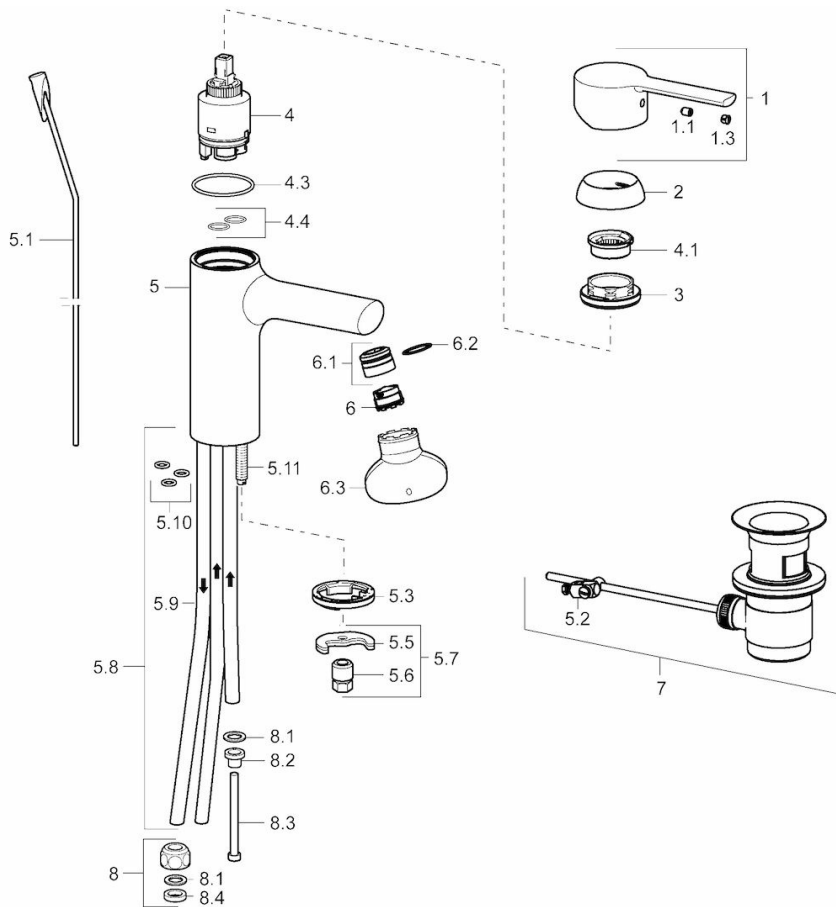

HANSARONDA

**WASTAFELKRAAN, LAGE DRUK**

03131173

**EAN: 4015474212671**

- Badkamer
- Eengreeps, Lage druk
- Chroom
- Vaste uitloop
- Kristalheldere laminaire straal, CASCADE® perlator
- Hendel met warm-koud-aanduiding, Eengreeps bediend
- Afvoergarnituur met trekstang
- Temperatuurbegrenzer, Temperatuurbegrenzer (achteraf instelbaar)
- ø 35 mm keramisch binnenwerk voor debiet en temperatuur instelling
- Koperen aansluitpijpen
- Kraanhuis gemaakt van DZR messing, Rapid-montagesysteem

### Technische eigenschappen

DN-maat	<b>DN15</b>
Warmwatertoevoer	<b>max. +90°C</b>
Werkdruk	<b>0.5-5 bar</b>
Aansluitmaat	<b>Ø8</b>

### Voorschriften

EN-norm	<b>EN 817</b>
---------	---------------

### SP03131173

	Naam	Code
1	Hendel	59913761
1.1	Schroef, M5x8, SW2,5	59904755
1.3	Binnendeel temperatuurhendel	59913762
2	Kap, 33 x 3 mm	59912504
3	Schroefring, M40x1, SW30	59913210
4	Binnenwerk , 3,5 Eco	59912324
4	Binnenwerk , 3,5 Classic	59913075
4.1	Temperature adjustment limiter	59912325
4.3	O-ring, d 28,24x2,62	59912590
4.4	O-ring, d 10.10 x d 1.60	59905072
5.1	Trekstang	59913652
5.10	O-ring, 6,00 X 1,40	59913266
5.11	Bevestigingsschroeven, M8x1, L=140	59912474
5.2	Gewrichtstuk	59904624
5.3	Wasser	59913653
5.5	Fixing plate	59904765
5.6	Schroef, M8x1, SW13	59904766
5.7	Bevestigingsset	59910749
5.8	Pijp	59913398
5.9	Pijp, M8x1, L=560 mm	59912806
6	Mousseur, M18.5x1	59913489
6.1	Fitting ring for aerator	59913654
6.3	Perlatorsleutel, M18,5	59913367
7	Wastegarnituur	59904620
8	Montage moer	59904969
8.1	Dichting, 14.9x8.5x1	59902352
8.2	Dichting, 10x8	59902272
8.3	Slangen	59902151
8.4	Dichting, 15x8x4	59902270
N.I.	Sleutel, SW 30/34	59912108