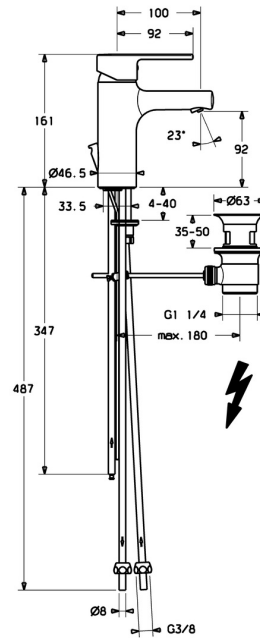

EAN: 4015474212671  
[static.hansa.com/03131173](https://static.hansa.com/03131173)

- Wastafel
- Eengreeps, Lage druk
- Wastafelmontage
- Chroom
- Vaste uitloop
- Kristalheldere laminaire straal, CASCADE® mousseur
- Hendel met warm-koud-aanduiding, Eengreeps bediend
- Afvoergarnituur met trekstang
- Temperatuurbegrenzer, Temperatuurbegrenzer (achteraf instelbaar)
- $\varnothing$  35 mm keramisch binnenwerk voor debiet en temperatuur instelling
- Koperen aansluitpijpen
- Kraanhuis gemaakt van DZR messing, Rapid-montagesysteem

### Technische eigenschappen

DN-maat	<b>DN15</b>
Warmwatertoevoer	<b>max. +80°C</b>
Werkdruk	<b>0.5-5 bar</b>
Aansluitmaat	<b><math>\varnothing</math>8</b>
Projection	<b>100 mm</b>
Terugstroom beveiliging (EN1717)	<b>AA</b>
Materiaal	<b>brass</b>

### SP03131173

	Naam	Code
1	Hendel Chrom	59913761
1.1	Schroef, M5x8, SW2.5	59904755
1.3	Binnendeel temperatuurhendel Chrom	59913762
2	Kap, 33x3 mm Chrom	59912504
3	Schroefring, M40x1, SW30	59913210
4	Binnenwerk, 3.5 Eco	59912324
4	Binnenwerk, 3.5 Classic	59913075
4.1	Temperature adjustment limiter	59912325
4.3	O-ring, d 28.24x2.62 Stopgezet	59912590
4.4	O-ring, d 10.10x1.60 Stopgezet	59905072
5.1	Trekstang Chrom	59913652
5.2	Gewrichtstuk	59904624
5.3	Wasser	59914591
5.5	Fixing plate	59904765
5.6	Schroef, M8x1, SW13	59904766
5.7	Bevestigingsset	59910749
5.8	Pijp	59913398
5.9	Pijp, M8x1, L=560	59912806
5.10	O-ring, 6x1.4	59913266
5.11	Bevestigingsschroeven, M8x1, L=140	59912474
6	Mousseur, M18.5x1	59913489
6.1	Pasring voor schuimstraler Chrom	59913654
6.3	Schuimstralersleutel, M18.5	59913367
7	Wastegarnituur Chrom	59904620
8	Montage moer	59904969
8.1	Dichting, 14.9x8.5x1	59902352
8.2	Dichting, 10x8	59902272
8.3	Slangen	59902151
8.4	Dichting, 15x8x4 Stopgezet	59902270
N.I.	Sleutel, SW30/34	59912108