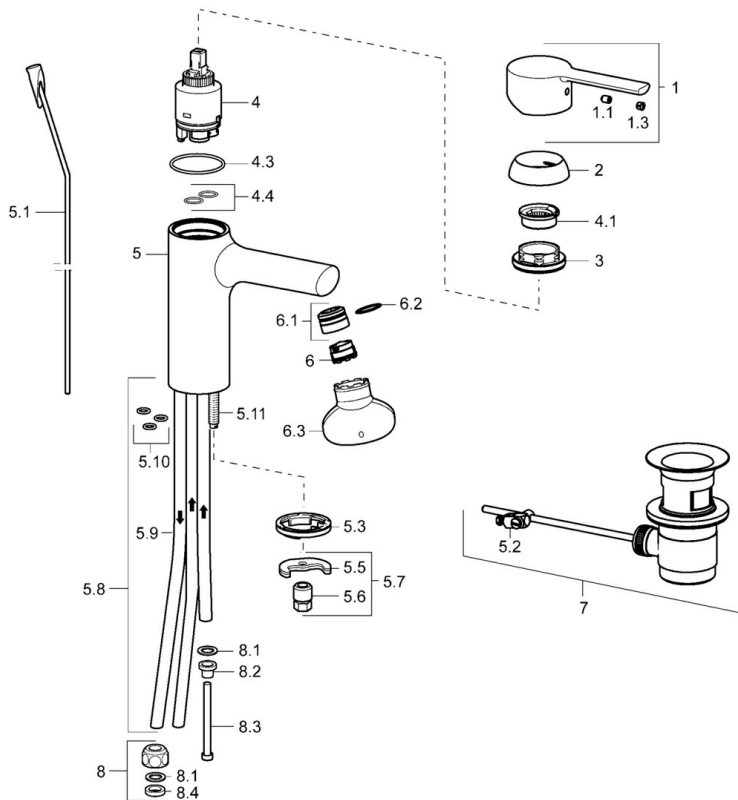

EAN: 4015474212671  
[static.hansa.com/03131173](https://static.hansa.com/03131173)

- Wastafel
- Eengreeps, Lage druk
- Wastafelmontage
- Chroom
- Vaste uitloop
- Kristalheldere laminaire straal, CASCADE® mousseur
- Hendel met warm-koud-aanduiding, Eengreeps bediend
- Afvoergarnituur met trekstang
- Temperatuurbegrenzer, Temperatuurbegrenzer (achteraf instelbaar)
- $\varnothing$  35 mm keramisch binnenwerk voor debiet en temperatuur instelling
- Koperen aansluitpijpen
- Kraanhuis gemaakt van DZR messing, Rapid-montagesysteem

## Technische gegevens

### Technische eigenschappen

DN-maat	<b>DN15</b>
Warmwatertoevoer	<b>max. +80°C</b>
Werkdruk	<b>0.5-5 bar</b>
Aansluitmaat	<b><math>\varnothing</math>8</b>
Projection	<b>100 mm</b>
Terugstroom beveiliging (EN1717)	<b>AA</b>
Materiaal	<b>brass</b>

### SP03131173

	Naam	Code
1	Hendel Chrom	59913761
1.1	Schroef, M5x8, SW2.5	59904755
1.3	Binnendeel temperatuurhendel Chrom	59913762
2	Kap, 33x3 mm Chrom	59912504
3	Schroefring, M40x1, SW30	59913210
4	Binnenwerk, 3.5 Eco	59912324
4	Binnenwerk, 3.5 Classic	59913075
4.1	Temperature adjustment limiter	59912325
4.3	O-ring, d 28.24x2.62 Stopgezet	59912590
4.4	O-ring, d 10.10x1.60 Stopgezet	59905072
5.1	Trekstang Chrom	59913652
5.2	Gewrichtstuk	59904624
5.3	Wasser	59914591
5.5	Fixing plate	59904765
5.6	Schroef, M8x1, SW13	59904766
5.7	Bevestigingsset	59910749
5.8	Pijp	59913398
5.9	Pijp, M8x1, L=560	59912806
5.10	O-ring, 6x1.4	59913266
5.11	Bevestigingsschroeven, M8x1, L=140	59912474
6	Mousseur, M18.5x1	59913489
6.1	Pasring voor schuimstraler Chrom	59913654
6.3	Schuimstralersleutel, M18.5	59913367
7	Wastegarnituur Chrom	59904620
8	Montage moer	59904969
8.1	Dichting, 14.9x8.5x1	59902352
8.2	Dichting, 10x8	59902272
8.3	Slangen	59902151
8.4	Dichting, 15x8x4 Stopgezet	59902270
N.I.	Sleutel, SW30/34	59912108