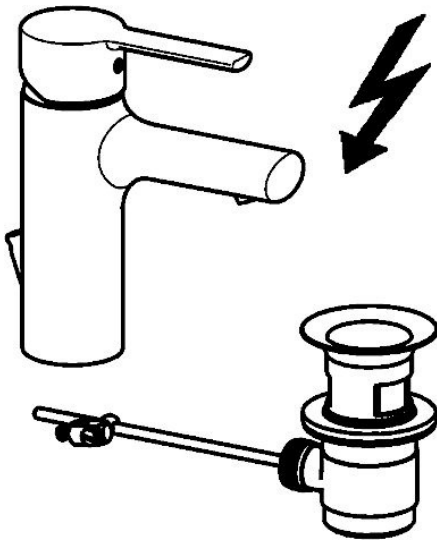

EAN: 4015474212671  
[static.hansa.com/03131173](https://static.hansa.com/03131173)

- Wastafel
- Eengreeps, Lage druk
- Wastafelmontage
- Chroom
- Vaste uitloop
- Kristalheldere laminaire straal, CASCADE® mousseur
- Hendel met warm-koud-aanduiding, Eengreeps bediend
- Afvoergarnituur met trekstang
- Temperatuurbegrenzer, Temperatuurbegrenzer (achteraf instelbaar)
- $\varnothing$  35 mm keramisch binnenwerk voor debiet en temperatuur instelling
- Koperen aansluitpijpen
- Kraanhuis gemaakt van DZR messing, Rapid-montagesysteem

### Technische eigenschappen

DN-maat	<b>DN15</b>
Warmwatertoevoer	<b>max. +80°C</b>
Werkdruk	<b>0.5-5 bar</b>
Aansluitmaat	<b><math>\varnothing</math>8</b>
Projection	<b>100 mm</b>
Terugstroom beveiliging (EN1717)	<b>AA</b>
Materiaal	<b>brass</b>