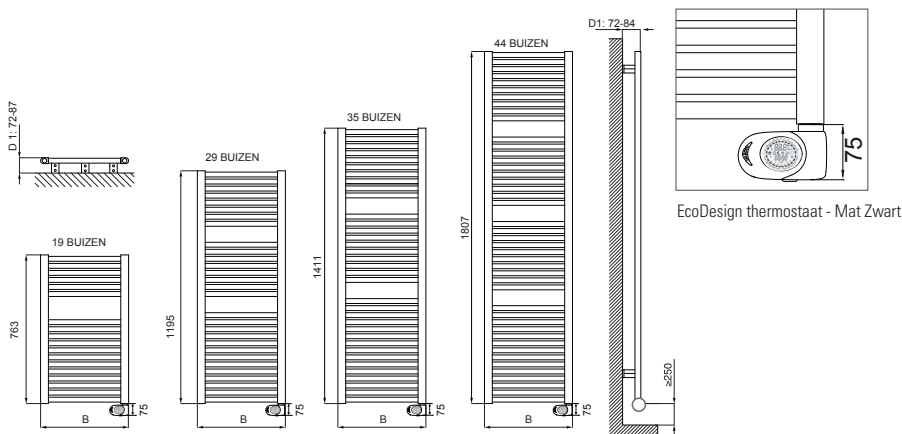

DRL E-COMFORT CLAUDIA® MAT ZWART Met EcoDesign thermostaat - Mat Zwart

DRL ART.NR.	OMSCHRIJVING	KLEUR	HOOGTE H (mm)	BREEDTE B (mm)	AANTAL BUIZEN	DIEPTE D1*(mm)	VERMOGEN (Watt)	GEWICHT (kg)
220801	DRL E-Comfort Claudia® 763x400 - 400W - Mat Zwart		763	400	19	72-84	400	11
220802	DRL E-Comfort Claudia® 763x500 - 500W - Mat Zwart		763	500	19	72-84	500	13
220803	DRL E-Comfort Claudia® 763x600 - 600W - Mat Zwart		763	600	19	72-84	600	15
220804	DRL E-Comfort Claudia® 1195x400 - 600W - Mat Zwart		1195	400	29	72-84	600	16
220805	DRL E-Comfort Claudia® 1195x500 - 700W - Mat Zwart		1195	500	29	72-84	700	20
220806	DRL E-Comfort Claudia® 1195x600 - 900W - Mat Zwart		1195	600	29	72-84	900	24
220807	DRL E-Comfort Claudia® 1411x400 - 700W - Mat Zwart		1411	400	35	72-84	700	19
220808	DRL E-Comfort Claudia® 1411x500 - 900W - Mat Zwart		1411	500	35	72-84	900	23
220809	DRL E-Comfort Claudia® 1411x600 - 900W - Mat Zwart		1411	600	35	72-84	900	27
220810	DRL E-Comfort Claudia® 1807x400 - 900W - Mat Zwart		1807	400	44	72-84	900	24
220811	DRL E-Comfort Claudia® 1807x500 - 900W - Mat Zwart		1807	500	44	72-84	900	29
220812	DRL E-Comfort Claudia® 1807x600 - 1200W - Mat Zwart		1807	600	44	72-84	1200	34

DRL E-Comfort CLAUDIA® Mat Zwart

Dukfouten onder voorbehoud

ACCESSOIRES | OPTIONEEL

DRL ART.NR.	OMSCHRIJVING	J01 PRIJS €
905055	Handdoekbeugel t.b.v. radiator 500 Rech Chrom	36,00
905056	Handdoekbeugel t.b.v. radiator 600 Rech Chrom	36,00

DRL ART. NR.	OMSCHRIJVING	J01 PRIJS €
905050	Handdoek knop set van 2 stuks Chrom	18,10
220093	DRL Thermostaat EcoDesign Mat Zwart	148

- **Materiaal:** Verticale collectoren uitgevoerd in gelakt staal (D-profiel 30x40 mm)
  Horizontale buizen in gelakt staal ø 25 mm
- **Aantal buizen:** 19, 29, 35 en 44
- **Hoogte:** 763, 1195, 1411 en 1807 mm
- **Breedte:** 400, 500 en 600 mm
- **Dieptes:** D1: Afstand vanaf de muur tot voorkant radiator: 72-84 mm
  D2: Diepte radiator: 30 mm
- **Vermogen:** 400, 500, 600, 700, 900 en 1200 Watt
- **Netto gewicht:** 11, 13, 15, 16, 19, 20, 23, 24, 27 29 en 34 kg
- **Voeding:** 230 Volt
- **Snoer:** Lengte 1.20 meter met aangegoten schuko stekker
- **IP isolatieklasse:** IP 44, klasse II
- **Inhoud** Glycol basis
- **Montage:** Wand
- **Montage set:** Wandbeugels, pluggen en schroeven en gebruiksaanwijzing
- **Lak proces:** Gepoedercoat met ecologisch poeder
- **Kleur:** Mat Zwart
- **Plaatsing:** Conform de eisen die worden beschreven in de NEN 1010.
  De elektrische radiator mag niet in aanraking komen met (spat)water, zeepresten of overmatige dampontwikkeling.
- **Garantie:** 2 jaar fabrieksgarantie op de elektronische componenten
  5 jaar garantie op lak- en lekdichtheid
- **SnelSelect:** Door middel van ons SnelSelect-programma kunt u ook via het internet snel, eenvoudig en foutloos selecteren. U kunt het SnelSelect-programma gebruiken via www.snelselect.nl

KENMERKEN: THERMOSTAAT EcoDesign ERP Ready

- -Elektronische temperatuurregeling
- -Energiebesparend Dag/Week programma
- -Bedieningsmodi: Comfort, Nacht, Antivries, Klok en 2h-timer (snelle verwarming)
- -Open raam detectie
- -Verlicht display
- -Kinderslot

Kleur thermostaat: Standaard op Mat Zwarte radiator: Mat Zwart