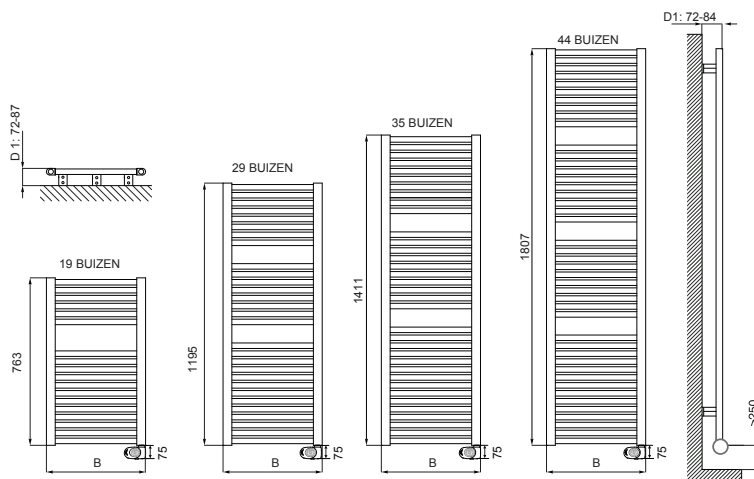

KENMERKEN: THERMOSTAAT EcoDesign ERP Ready

- -Elektronische temperatuurregeling
- -Energiebesparend Dag/Week programma
- -Bedieningsmodi: Comfort, Nacht, Antivries, Klok en 2h-timer (snelle verwarming)
- -Open raam detectie
- -Verlicht display
- -Kinderslot

Kleur thermostaat: Standaard op Mat Zwart radiator: Mat Zwart

DRL E-COMFORT CLAUDIA® MAT ZWART