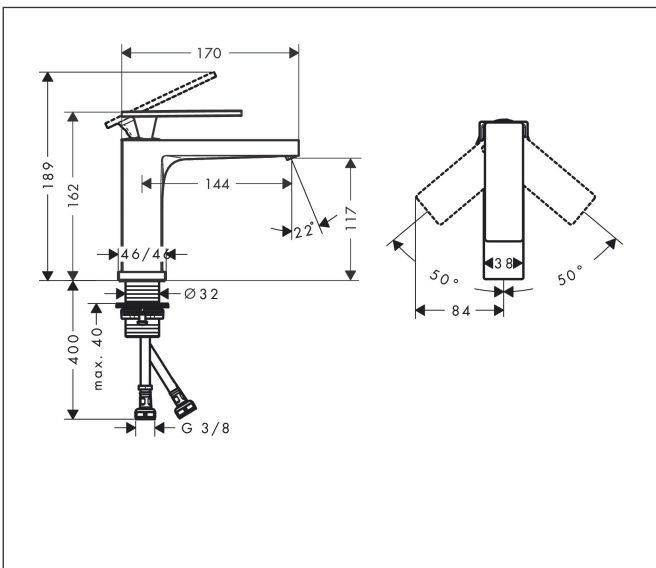

Merk hansgrohe
 Artikelnaam **Tecturis E** Eéngreeps wastafelkraan 110 EcoSmart+ zonder afvoer
 Art.nr. 73011670
 Oppervlakte Mat zwart
 Netto prijs 263,35 EUR

Product foto

Kenmerken

- ComfortZone: 110
- voorsprong uitloop 144 mm
- uitloophoogte: 117 mm
- greepvariant: rechte greep
- vaste uitloop
- straalsoort: WaterfallStream
- maximale doorstroomhoeveelheid bij 3 bar: 4 l/min
- keramisch kardoes
- EU taxonomie: max 6l/min - draagt substantieel bij aan duurzaamheid

Maat tekeningen

Technologie

Merk hansgrohe
 Artikelnaam **Tecturis E** Eéngreeps wastafelkraan 110 EcoSmart+ zonder afvoer
 Art.nr. 73011670
 Oppervlakte Mat zwart
 Netto prijs 263,35 EUR

Stroomschema

Merk	hansgrohe
Artikelnaam	Tecturis E Eéngreeps wastafelkraan 110 EcoSmart+ zonder afvoer
Art.nr.	73011670
Oppervlakte	Mat zwart
Netto prijs	263,35 EUR

Explosietekening voor bouwjaar: >09/23

Merk	hansgrohe
Artikelnaam	Tecturis E Eéngreeps wastafelkraan 110 EcoSmart+ zonder afvoer
Art.nr.	73011670
Oppervlakte	Mat zwart
Netto prijs	263,35 EUR

Onderdelen voor bouwjaar: >09/23

Pos	Beschrijving	Art.nr.	Prijs
1	greep	94991670	170,60
2	greepstop	93983670	
3	O-ring 30x1,5	98433000	3,00
4	moer	94993000	16,60
5	O-ring 29x2	98391000	3,00
6	kardoes compl.	92900000	40,60
7	dichting	93383000	10,40
8	kardoesadapter	95975000	7,70
9	O-ring 23x2	98398000	3,00
10	perlator compl.	94994670	38,60
11	schachtbevestigingsset compl. (Ø 32)	13961000	20,40
12	aansluitslang 450 mm M8x0,75 G3/8	97206000	25,70
13	O-ring 7x1,5	98422000	3,00