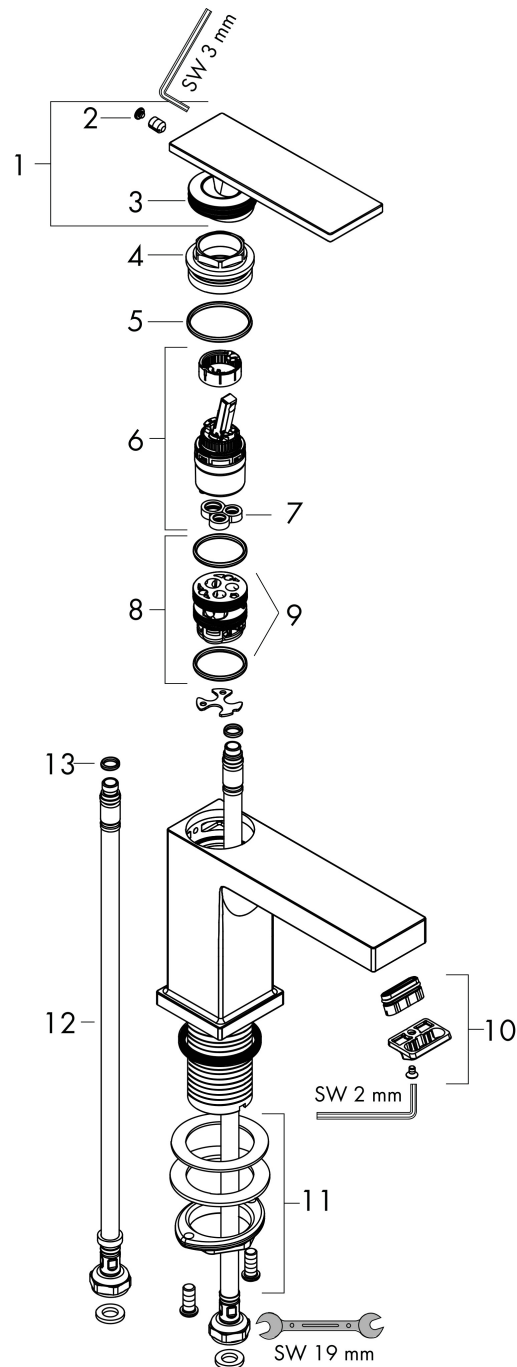

Merk hansgrohe
 Artikelnaam **Tecturis E** Eéngreeps wastafelkraan 110 EcoSmart+ zonder afvoer
 Art.nr. 73011670
 Oppervlakte Mat zwart
 Netto prijs 263,35 EUR

Product foto

Kenmerken

- ComfortZone: 110
- voorsprong uitloop 144 mm
- uitloophoogte: 117 mm
- greepvariant: rechte greep
- vaste uitloop
- straalsoort: WaterfallStream
- maximale doorstroomhoeveelheid bij 3 bar: 4 l/min
- keramisch kardoes
- EU taxonomie: max 6l/min - draagt substantieel bij aan duurzaamheid

Maat tekeningen

Technologie

Merk hansgrohe
 Artikelnaam **Tecturis E** Eéngreeps wastafelkraan 110 EcoSmart+ zonder afvoer
 Art.nr. 73011670
 Oppervlakte Mat zwart
 Netto prijs 263,35 EUR

Stroomschema

Merk	hansgrohe
Artikelnaam	Tecturis E Eéngreeps wastafelkraan 110 EcoSmart+ zonder afvoer
Art.nr.	73011670
Oppervlakte	Mat zwart
Netto prijs	263,35 EUR

Explosietekening voor bouwjaar: >09/23

Merk	hansgrohe
Artikelnaam	Tecturis E Eéngreeps wastafelkraan 110 EcoSmart+ zonder afvoer
Art.nr.	73011670
Oppervlakte	Mat zwart
Netto prijs	263,35 EUR

Onderdelen voor bouwjaar: >09/23

Pos	Beschrijving	Art.nr.	Prijs
1	greep	94991670	170,60
2	greepstop	93983670	
3	O-ring 30x1,5	98433000	3,00
4	moer	94993000	16,60
5	O-ring 29x2	98391000	3,00
6	kardoes compl.	92900000	40,60
7	dichting	93383000	10,40
8	kardoesadapter	95975000	7,70
9	O-ring 23x2	98398000	3,00
10	perlator compl.	94994670	38,60
11	schachtbevestigingsset compl. (Ø 32)	13961000	20,40
12	aansluitslang 450 mm M8x0,75 G3/8	97206000	25,70
13	O-ring 7x1,5	98422000	3,00