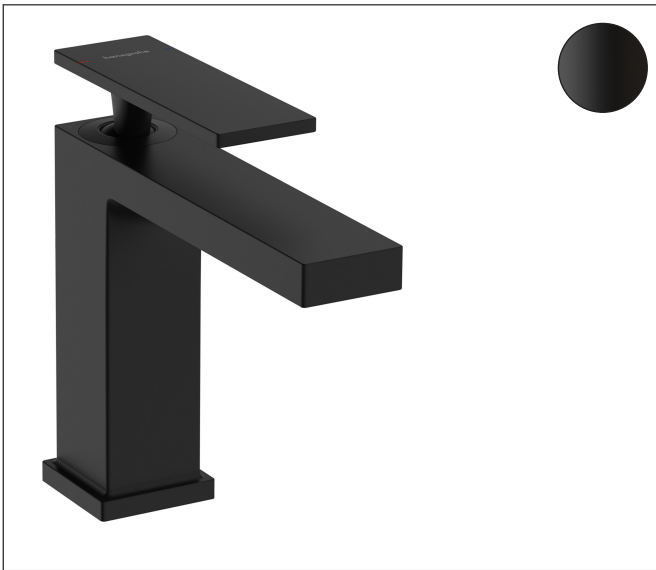

Merk hansgrohe
 Artikelnaam **Tecturis E** Eéngreeps wastafelkraan 110 EcoSmart+ zonder afvoer
 Art.nr. 73011670
 Oppervlakte Mat zwart
 Netto prijs 263,35 EUR

Product foto

Kenmerken

- ComfortZone: 110
- voorsprong uitloop 144 mm
- uitloophoogte: 117 mm
- greepvariant: rechte greep
- vaste uitloop
- straalsoort: WaterfallStream
- maximale doorstroomhoeveelheid bij 3 bar: 4 l/min
- keramisch kardoes
- EU taxonomie: max 6l/min - draagt substantieel bij aan duurzaamheid

Maat tekeningen

Technologie

Merk hansgrohe
 Artikelnaam **Tecturis E** Eéngreeps wastafelkraan 110 EcoSmart+ zonder afvoer
 Art.nr. 73011670
 Oppervlakte Mat zwart
 Netto prijs 263,35 EUR

Stroomschema

Merk	hansgrohe
Artikelnaam	Tecturis E Eéngreeps wastafelkraan 110 EcoSmart+ zonder afvoer
Art.nr.	73011670
Oppervlakte	Mat zwart
Netto prijs	263,35 EUR

Explosietekening voor bouwjaar: >09/23

Merk	hansgrohe
Artikelnaam	Tecturis E Eéngreeps wastafelkraan 110 EcoSmart+ zonder afvoer
Art.nr.	73011670
Oppervlakte	Mat zwart
Netto prijs	263,35 EUR

Onderdelen voor bouwjaar: >09/23