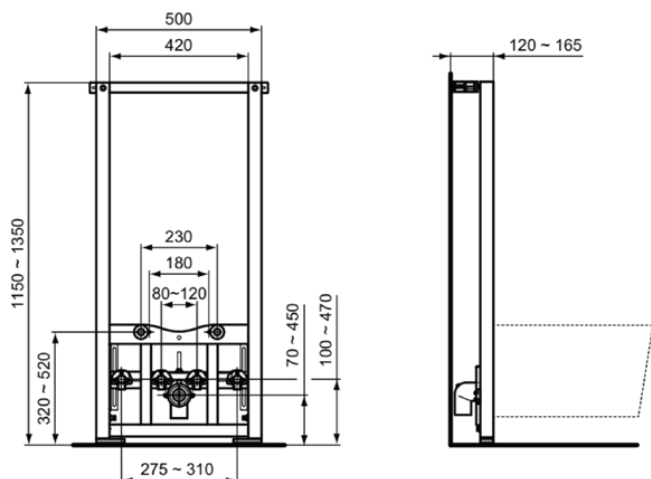

PROSYS

R016267

PROSYS | Frame voor bidet 420x120x1150 mm in neutraal afwerking

Afbeelding & technische tekening

Algemene informatie

Productcategorie:	Voorwand installaties
Producttype:	Frame voor bidet
Merk:	Ideal Standard
Collectie:	PROSYS
Colour:	67 - Neutraal
Afwerking van het oppervlak:	mat
Hoogte (mm):	1150 - 1350
Breedte (mm):	420
Lengte / sprong (mm):	120 - 165
Bevestigingswijze:	Bevestigingsbouten
Nettogewicht (kg):	12.21
EAN-code:	3391500580954

Downloads

- [Installation Guide](#)

Product specificaties

Verstelbare poot remmen:	Nee
In hoogte verstelbaar toilet:	Nee
Kleurcode:	67
Kleuromschrijving:	neutraal
Inclusief stopkraan:	Nee
Verstelbare montagevoeten:	Ja
Materiaal frame:	Staal
Materiaal afvoer:	Kunststof
Aantal wateraansluitingen:	2
PVD technologie:	Nee
Stil vulproces:	Nee
Geschikt voor SmartFlush:	Nee
SmartValve technologie:	Nee
Afwerking van het oppervlak:	mat
Gereedschapsloos onderhoud:	Nee
Verticaal draagvermogen (kg):	400
Waterbesparend:	Nee
Met hoekstopkraan:	Nee
Met isolatie tegen condens:	Nee
Met beugel voor hoogwandmontage:	Ja
Met voedingseenheid:	Nee
Met verbindingbuis:	Ja
Vrijstaand:	Nee
EasyFix technologie:	Ja
Inclusief bevestigingsmateriaal:	Ja
Bevestigingswijze:	Bevestigingsbouten
Bevestigingswijze:	Vloer / Wand