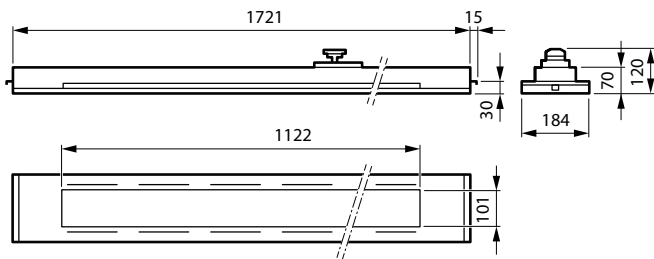

Initiële prestaties (conform IEC)

Tolerantie lichtstroom	+/-10%
Aanvankelijke kleurkwaliteit	(0.38, 0.38) SDCM ≤3.0
Tolerantie energieverbruik	+/-10%
Initiële Tolerantie kleurweergave-index	+/-2

Prestaties gedurende tijd (conform IEC)

Uitvalpercentage van regel-VSA bij mediaan bruikbare levensduur van 50.000 uur	2,5 %
Uitvalpercentage voorschakelapparatuur bij mediaan bruikbare levensduur van 100.000 uur	5 %

Lumenbehoud (EN-IEC 62722-2-1) bij mediaan bruikbare levensduur van 50.000 uur	L90
Lumenbehoud (EN-IEC 62722-2-1) bij mediaan bruikbare levensduur van 100.000 uur	L80

Productgegevens

Productnaam voor bestelling	RC455X 36S/940 MLO W5 L1722 W185 B30 WT
Volledige productnaam	RC455X 36S/940 MLO W5 L1722 W185 B30 WT
Full EOC	872016962156500
Bestelcode	8720169621565
Materiaalnr. (12NC)	910505103932
Lokale code	8720169621565
Numerator - Aantal per pak	1
EAN/UPC - product/behuizing	8720169621565
Numerator - Dozen per buitendoos	1
EAN/UPC - Case	8720169621565
Code productfamilie	RC455B [TrueBlend Recessed Bandraaster]

Maatschets