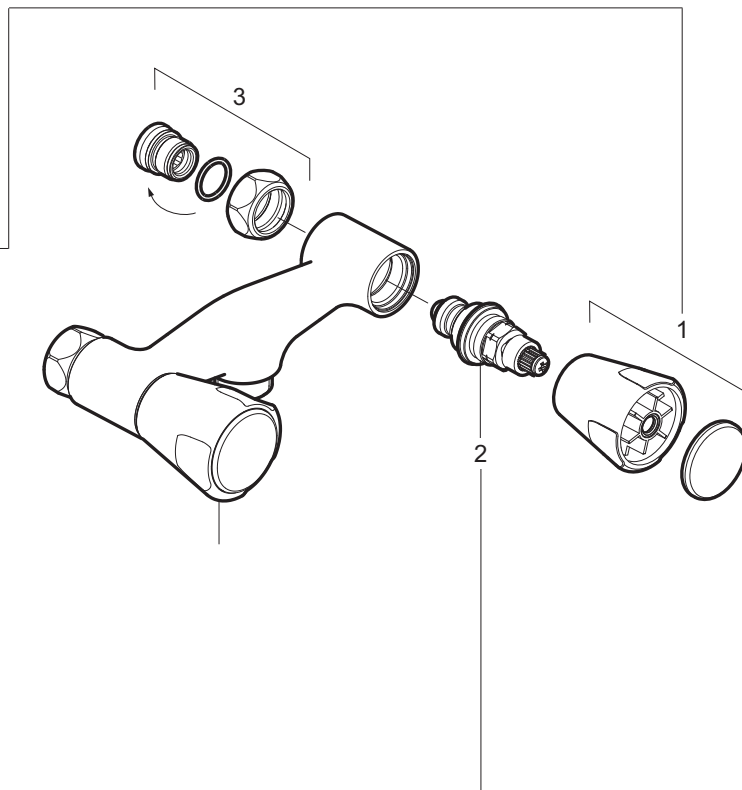

## Douchemengkraan 120 mm

F3056AA F3102AA	F3155AA	F3155AA	F3005AA F3033AA	F3120AA F3139AA
Messing	Project	Project	Comfort	Nostalginch
F963580AA	warm F963582AA	koud F963583AA	F963581AA	F963584AA

F3056AA F3005AA F3155AA	F3102AA F3033AA F3139AA	F3120AA
Messing Comfort Project	Messing Comfort Nostalginch	Nostalginch
eco F963570NU	keramisch F963571NU	eco F963572NU

Pos.	Art. nr.	Benaming
------	----------	----------

1	zie bovenstaande tabel	Knoppen
2	zie bovenstaande tabel	Bovendelen
3	F 963 551 AA	Inschroefzitting M16x1 + O-ring + moer G1/2"