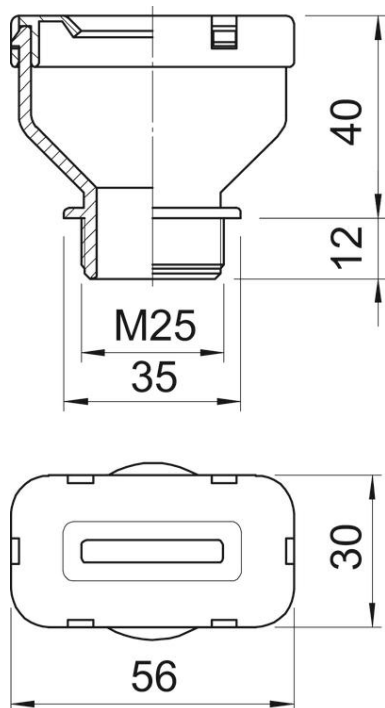

Technisch specificatieblad

Wartel voor platte kabel, metrische schroefdraad M25,
steengrijs

Artikelnummer: 2013008

Kabelinvoer voor platte kabel in wurgnippelmodel, met metrische schroefdraad conform IEC 432, beschermingsgraad IP31, met voorgesloten steunafdichting 107/F.

PE Polyethyleen

Stamgegevens

Artikelnummer	2013008
Type	106 FL M25 9 22
Omschrijving 1	Wartel voor platte kabel
Fabrikant	OBO
Dimensie	M25
Kleur	steengrijs; RAL 7030
Materiaal	Polyethyleen
Kleinste verkoop-eenheid	25
Eenheid van hoeveelheid	Stuk
Gewicht	2,63 kg
Eenheid gewicht	kg/100 st.

Technisch specificatieblad

Wartel voor platte kabel, metrische schroefdraad M25, steengrijs

Artikelnummer: 2013008

Afmetingen

Maat A	30 mm
Maat B	56 mm
Maat D	35 mm
Afmeting G	M25 mm
Maat L	52 mm
Maat L1	12 mm
Maat L2	40 mm

Technische gegevens

Soort afdichting	Dichtring
Uitvoering	Recht
Doorbuigbescherming	ja
Explosiebeveiligd	nee
Platte kabel/breedte max.	22 mm
Platte kabel/breedte min.	19 mm
Platte kabel/dikte max.	9 mm
Platte kabel/dikte min.	7 mm
Wartel voor platte kabel	ja
Voor Ex-zone	zonder
Schroefdraad	M25
Soort schroefdraad	Metrisch
Glasvezelversterkt	nee
Meervoudig dichtingsinzetstuk	nee
Met borgmoer	nee
Slagvast	nee
Beschermingsgraad	IP31
Treklastingsmogelijkheid	nee