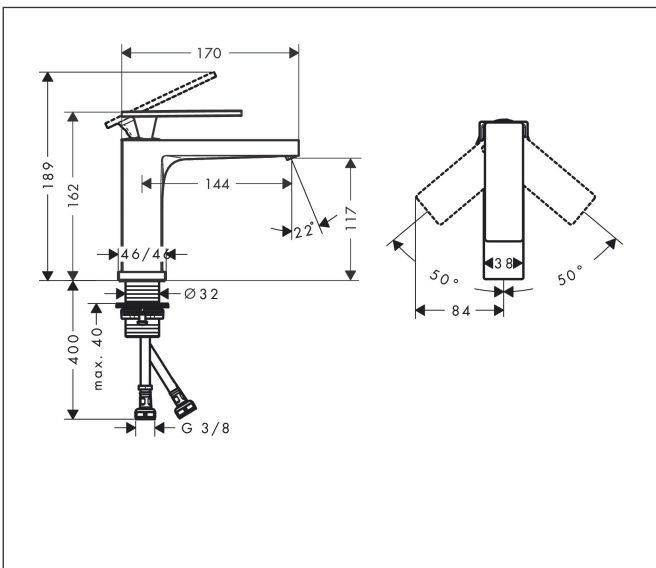

Merk hansgrohe
 Artikelnaam **Tecturis E** Ééngreeps wastafelkraan 110 EcoSmart+ zonder afvoer
 Art.nr. 73011700
 Oppervlakte Mat wit
 Netto prijs 263,35 EUR

Product foto

Kenmerken

- ComfortZone: 110
- voorsprong uitloop 144 mm
- uitloophoogte: 117 mm
- greepvariant: rechte greep
- vaste uitloop
- straalsoort: WaterfallStream
- maximale doorstroomhoeveelheid bij 3 bar: 4 l/min
- keramisch kardoes
- EU taxonomie: max 6l/min - draagt substantieel bij aan duurzaamheid

Maat tekeningen

Technologie

Merk: hansgrohe
 Artikelnaam: **Tecturis E** Eéngreeps wastafelkraan 110 EcoSmart+ zonder afvoer
 Art.nr.: 73011700
 Oppervlakte: Mat wit
 Netto prijs: 263,35 EUR

Stroomschema