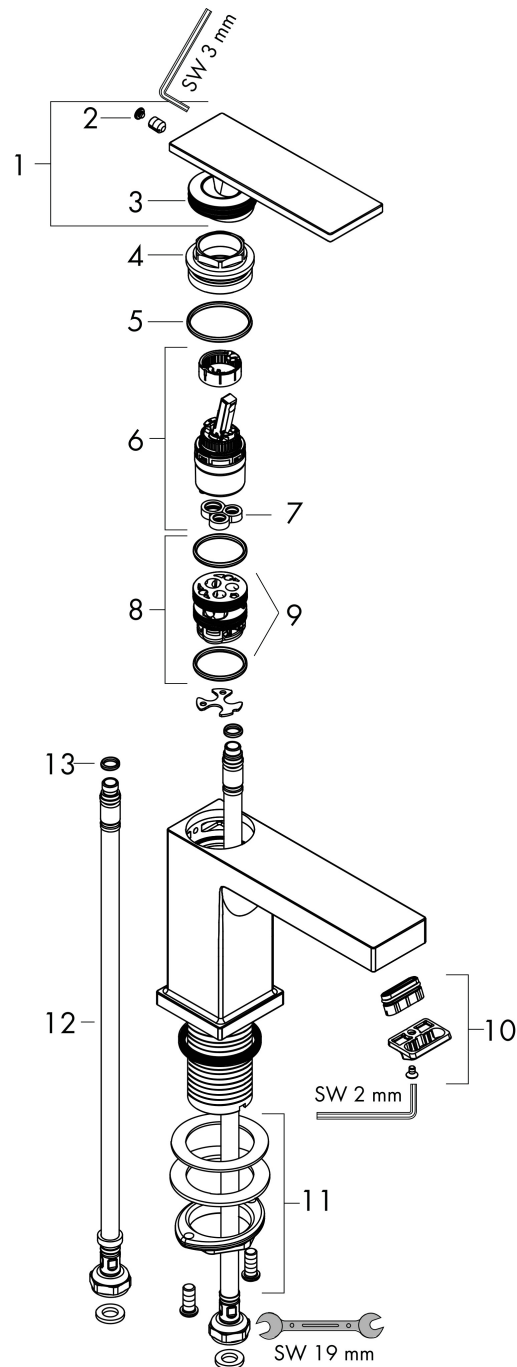

Merk	hansgrohe
Artikelnaam	Tecturis E Eéngreeps wastafelkraan 110 EcoSmart+ zonder afvoer
Art.nr.	73011700
Oppervlakte	Mat wit
Netto prijs	263,35 EUR

Explosietekening voor bouwjaar: >09/23