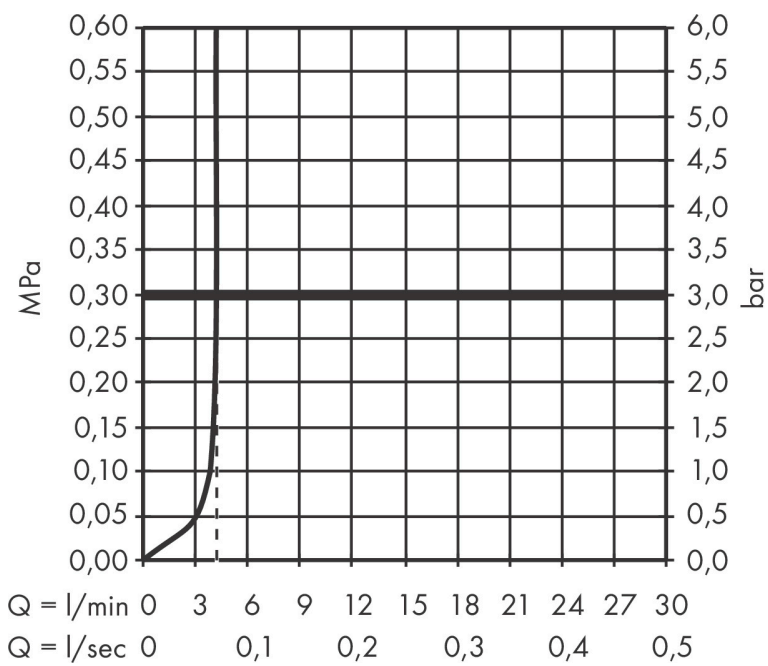

Merk hansgrohe
 Artikelnaam **Tecturis E** Ééngreeps wastafelkraan 110 EcoSmart+ zonder afvoer
 Art.nr. 73011700
 Oppervlakte Mat wit
 Netto prijs 263,35 EUR

Product foto

Kenmerken

- ComfortZone: 110
- voorsprong uitloop 144 mm
- uitloophoogte: 117 mm
- greepvariant: rechte greep
- vaste uitloop
- straalsoort: WaterfallStream
- maximale doorstroomhoeveelheid bij 3 bar: 4 l/min
- keramisch kardoes
- EU taxonomie: max 6l/min - draagt substantieel bij aan duurzaamheid

Maat tekeningen

Technologie

Merk: hansgrohe
 Artikelnaam: **Tecturis E** Eéngreeps wastafelkraan 110 EcoSmart+ zonder afvoer
 Art.nr.: 73011700
 Oppervlakte: Mat wit
 Netto prijs: 263,35 EUR

Stroomschema