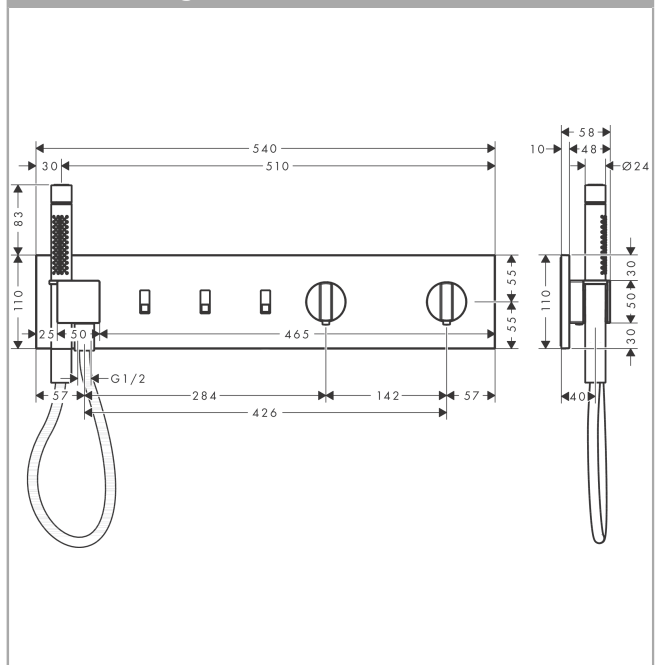

AXOR ShowerComposition
thermostaatmodule 540/110 inbouw voor 3 functies
 Oppervlak: **Mat zwart** Artikelnummer: **12572670**

Beschrijving

- bestaat uit: thermostaatmodule, douchehouder, staafhanddouche, textiel doucheslang
- gelijktijdig gebruik van verschillende functies
- schuifbeweging van de greep voor het in- en uitschakelen van water, temperatuur- en volumeregeling
- afhankelijk van volumestroom en installatie ca. 50% verlaging van de doorstroom en geïntegreerde uitschakelfunctie
- thermostaatkardoes, start-/stopkraan
- straalsoort handdouche: Rain, MonoRain
- maximale doorstroomhoeveelheid bij 1 bar: 16,1 l/min
- maximale doorstroomhoeveelheid bij 3 bar: 32,7 l/min
- doorstroomhoeveelheid per functie: 26 l/min
- doorstroomhoeveelheid door gelijktijdig gebruik van alle functies: 32,7 l/min
- Veiligheidsblokkering bij 40°C
- temperatuurbegrenzing instelbaar
- aansluiting: inbouwdeel
- Kiwa K11292_Thermostatic Mixers EN1111

Artikeldetails

Vrijblijvende advies verkoopprijs excl. BTW	2.800,00 €
Vrijblijvende advies verkoopprijs incl. BTW	3.388,00 €

Technologie

Designprijzen

Productfoto

Maattekening

AXOR ShowerComposition
thermostaatmodule 540/110 inbouw voor 3 functies
 Oppervlak: **Mat zwart** Artikelnummer: **12572670**

Doorstroomdiagram

AXOR ShowerComposition
thermostaatmodule 540/110 inbouw voor 3 functies
 Oppervlak: **Mat zwart** Artikelnummer: **12572670**

Explosietekening

Bouwjaar: >10/23

AXOR ShowerComposition
thermostaatmodule 540/110 inbouw voor 3 functies
 Oppervlak: **Mat zwart** Artikelnummer: **12572670**