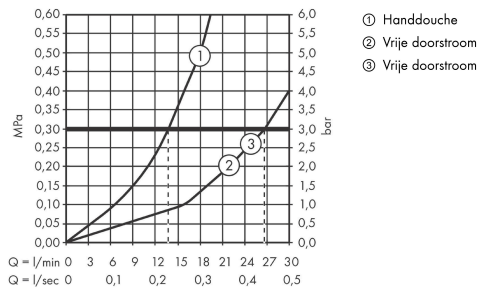

AXOR ShowerComposition
thermostaatmodule 540/110 inbouw voor 3 functies
Oppervlak: **Mat zwart** Artikelnummer: **12572670**

Doorstroomdiagram