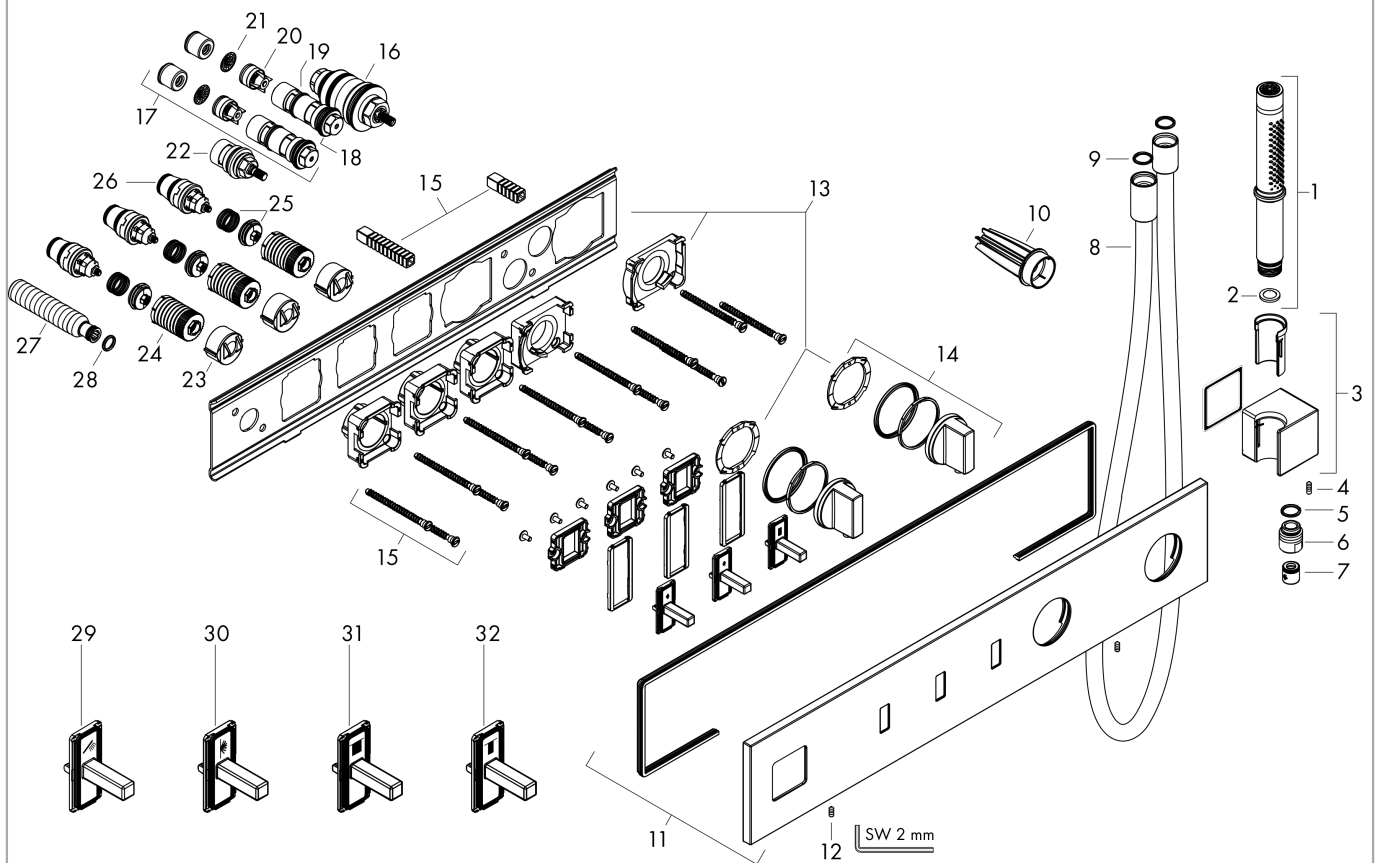

AXOR ShowerComposition
thermostaatmodule 540/110 inbouw voor 3 functies
 Oppervlak: **Mat zwart** Artikelnummer: **12572670**

Beschrijving

- bestaat uit: thermostaatmodule, douchehouder, staafhanddouche, textiel doucheslang
- gelijktijdig gebruik van verschillende functies
- schuifbeweging van de greep voor het in- en uitschakelen van water, temperatuur- en volumeregeling
- afhankelijk van volumestroom en installatie ca. 50% verlaging van de doorstroom en geïntegreerde uitschakelfunctie
- thermostaatkardoes, start-/stopkraan
- straalsoort handdouche: Rain, MonoRain
- maximale doorstroomhoeveelheid bij 1 bar: 16,1 l/min
- maximale doorstroomhoeveelheid bij 3 bar: 32,7 l/min
- doorstroomhoeveelheid per functie: 26 l/min
- doorstroomhoeveelheid door gelijktijdig gebruik van alle functies: 32,7 l/min
- Veiligheidsblokkering bij 40°C
- temperatuurbegrenzing instelbaar
- aansluiting: inbouwdeel
- Kiwa K11292_Thermostatic Mixers EN1111

Doorstroomdiagram

AXOR ShowerComposition
thermostaatmodule 540/110 inbouw voor 3 functies
 Oppervlak: **Mat zwart** Artikelnummer: **12572670**

Explosietekening

Bouwjaar: >10/23

AXOR ShowerComposition
thermostaatmodule 540/110 inbouw voor 3 functies
 Oppervlak: **Mat zwart** Artikelnummer: **12572670**