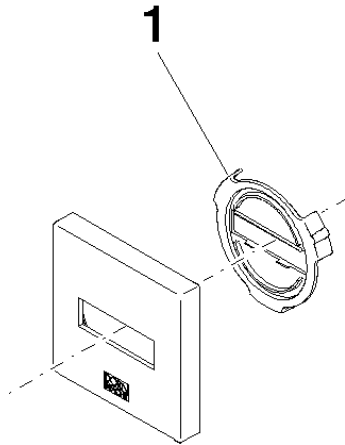

Abdeckung 60 x 60 x 9 mm - Dark Platinum gebürstet

90 27 78 035 00

Abdeckung 60 x 60 x 9 mm - Dark Platinum gebürstet

90 27 78 035 00

Abdeckung 60 x 60 x 9 mm - Dark Platinum gebürstet

90 27 78 035 00

Abdeckung 60 x 60 x 9 mm - Dark Platinum gebürstet

90 27 78 035 00

Abdeckung 60 x 60 x 9 mm - Dark Platinum gebürstet

90 27 78 035 00

Ersatzteilstückliste