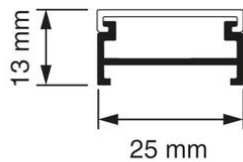

P25/K25 Kokersysteem (Plattebuissysteem)

K25 Koker + deksel 2 meter wit (RAL 9010)

- Montage middels muurclips BC25 (art. nr. AT5600).
- Stapelbaar.
- Inwendige afmetingen: 23 x 8 mm

Artikelnr.:	AT9067
EAN:	8712259011899
Kleur	Wit
Verpakkingshoeveelheid	5 lgt. x 2 m
Beschermingsgraad (IP)	-
Materiaal	Kunststof
Hoogte	13 mm
Breedte	25 mm
Lengte	2000 mm
Halogeenvrij	Nee
Bruikbare doorsnede	154 mm ²
Soort bevestiging	Klikbevestiging
RAL-nummer	9010
Kwaliteitsklasse	PVC
Oppervlaktebescherming	Geen (onbehandeld)
Transparant	Nee
Antibacteriële behandeling	Nee
Slagvastheid	-
Uitvoering deksel, paneel	Los (in vrac)
Geschikt voor functiebehoud	Ja
Aantal vaste scheidingswanden	
Aantal insteekbare scheidingswanden	
Met kabelbevestigingsklem	Ja
Beschermfolie	Nee
Met gootkoppelstuk	Ja
Leverbaar op rol	Nee
Uitbreekpoorten	Nee

P25 en K25 zijn dé opbouwsystemen van Attema voor montagevriendelijke en veilige bedrading. Het kokersysteem heeft een strak en modern design en is geschikt voor de aanleg van complete opbouwinstallaties. Dankzij de unieke dubbele bodemconstructie van de P25 koker kunnen schroefkoppen veilig verzinken in de bodem, waardoor tot maximaal 5 VD draden van 2,5 mm² optimaal beschermd zijn. Het systeem is eenvoudig uit te breiden met andere bijpassende producten uit de serie opbouwshakelmateriaal. Alle producten hebben dezelfde compacte afmetingen en zijn voorzien van het KEMA-keurmerk.