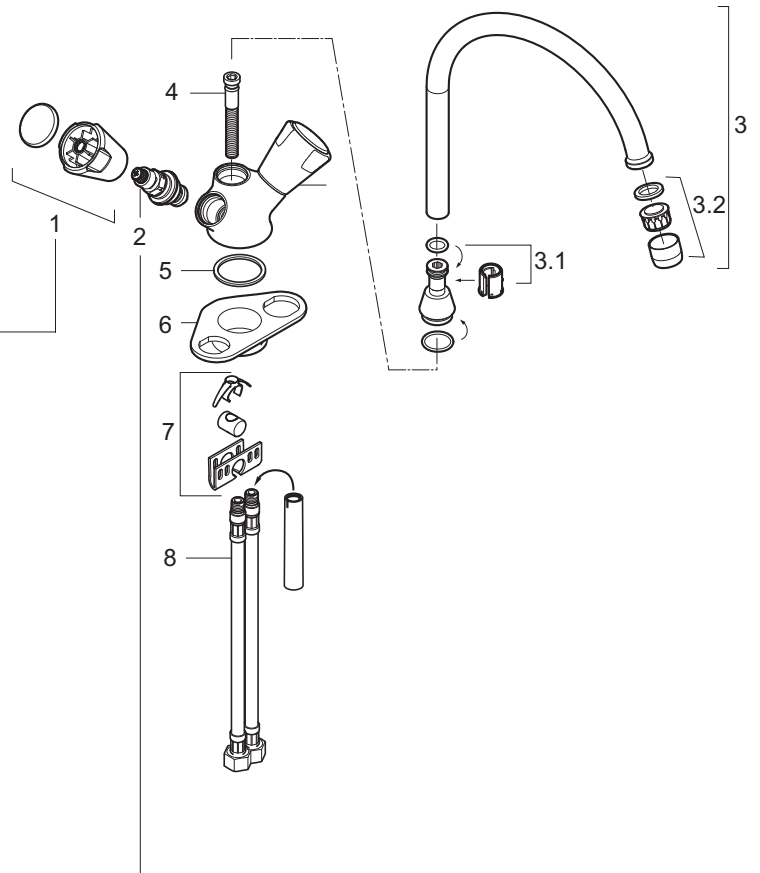

Keukenmengkraan

F3055AA F3101AA	F3154AA	F3154AA	F3004AA F3032AA	F3119AA F3138AA
Messing	Project	Project	Comfort	Nostalginch
F963580AA	warm F963582AA	koud F963583AA	F963581AA	F963584AA

F3055AA F3004AA F3154AA	F3101AA F3032AA F3138AA	F3119AA
Messing Comfort Project	Messing Comfort Nostalginch	Nostalginch
F963570NU	F963571NU	F963572NU

Pos.	Art. nr.	Benaming
------	----------	----------

1	zie bovenstaande tabel	Knoppen
2	zie bovenstaande tabel	Bovendelen
3	F 963 544 AA	Draaibare U-uitloop, voorsprong 200mm compleet met bevest.set
3.1	F 963 530 NU	Bevestigingsset uitloop
3.2	F 963 119 AA	Perlator opschroef M22x1
4	F 963 424 NU	Topfix bevestigingspen lang
5	F 963 188 NU	Onderlegring Ø40 x Ø34 x 2mm
6	A 962 328 NU	Opvulplaat voor keukenblad
7	F 963 009 NU	Topfix bevestigingsset
8	F 963 426 NU	Aansluitslang M10 x G3/8" x 400mm (1x)