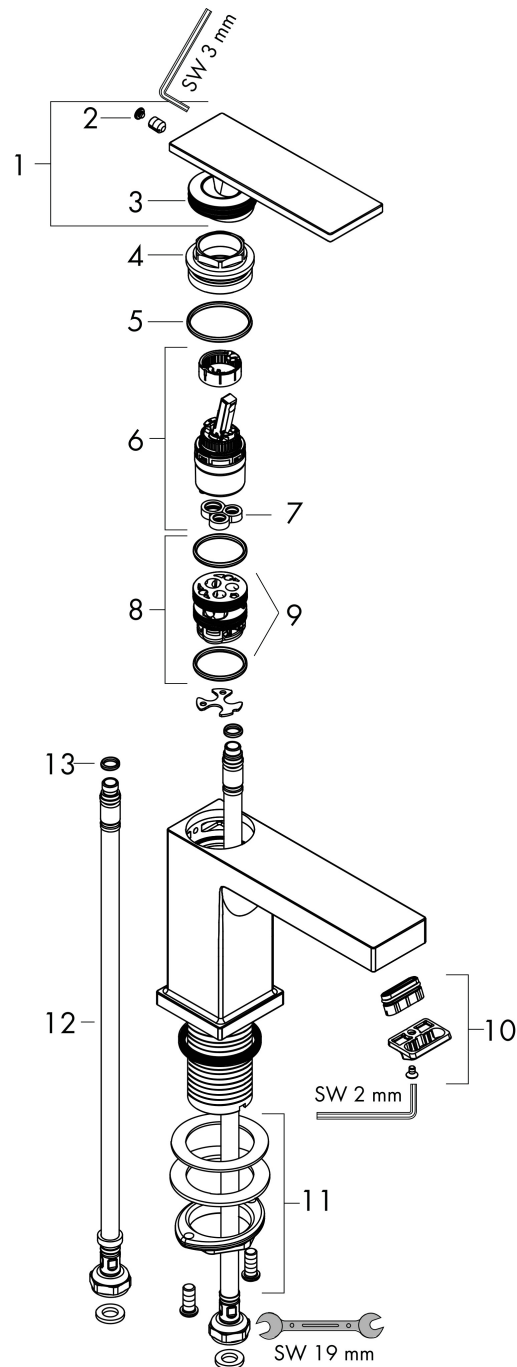

Merk hansgrohe
 Artikelnaam **Tecturis E** Eéngreeps wastafelkraan 110 CoolStart EcoSmart+ zonder afvoer
 Art.nr. 73012000
 Oppervlakte chroom
 Netto prijs 188,14 EUR

Product foto

Kenmerken

- ComfortZone: 110
- voorsprong uitloop 144 mm
- uitloophoogte: 117 mm
- greepvariant: rechte greep
- vaste uitloop
- straalsoort: WaterfallStream
- maximale doorstroomhoeveelheid bij 3 bar: 4 l/min
- keramisch kardoes
- koud water met de greep in de middenpositie, bespaart energie en kosten
- EU taxonomie: max 6l/min - draagt substantieel bij aan duurzaamheid

Maat tekeningen

Technologie

Certificaat

Merk hansgrohe
 Artikelnaam **Tecturis E** Eéngreeps wastafelkraan 110 CoolStart EcoSmart+ zonder afvoer
 Art.nr. 73012000
 Oppervlakte chroom
 Netto prijs 188,14 EUR

Stroomschema

Merk	hansgrohe
Artikelnaam	Tecturis E Eéngreeps wastafelkraan 110 CoolStart EcoSmart+ zonder afvoer
Art.nr.	73012000
Oppervlakte	chrom
Netto prijs	188,14 EUR

Explosietekening voor bouwjaar: >09/23

Merk hansgrohe
 Artikelnaam **Tecturis E** Eéngreeps wastafelkraan 110 CoolStart EcoSmart+ zonder afvoer
 Art.nr. 73012000
 Oppervlakte chroom
 Netto prijs 188,14 EUR

Onderdelen voor bouwjaar: >09/23

Pos	Beschrijving	Art.nr.	Prijs
1	greep	94992000	113,70
2	greepstop	93983000	7,70
3	O-ring 30x1,5	98433000	3,00
4	moer	94993000	16,60
5	O-ring 29x2	98391000	3,00
6	kardoes compl.	92900000	40,60
7	dichting	93383000	10,40
8	kardoesadapter	95975000	7,70
9	O-ring 23x2	98398000	3,00
10	perlator compl.	94994000	25,70
11	schachtbevestigingsset compl. (Ø 32)	13961000	20,40
12	aansluitslang 450 mm M8x0,75 G3/8	97206000	25,70
13	O-ring 7x1,5	98422000	3,00
a	afvoergarnituur	94139000	71,40