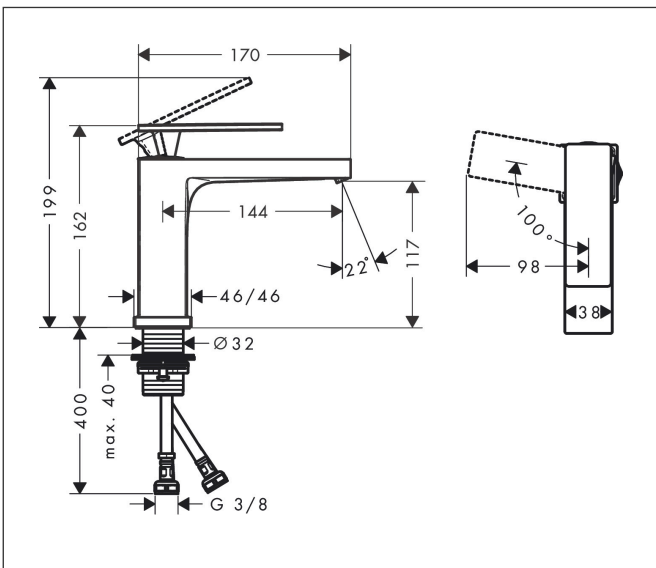

Merk hansgrohe
 Artikelnaam **Tecturis E** Eéngreeps wastafelkraan 110 CoolStart EcoSmart+ zonder afvoer
 Art.nr. 73012000
 Oppervlakte chroom
 Netto prijs 188,14 EUR

Product foto

Kenmerken

- ComfortZone: 110
- voorsprong uitloop 144 mm
- uitloophoogte: 117 mm
- greepvariant: rechte greep
- vaste uitloop
- straalsoort: WaterfallStream
- maximale doorstroomhoeveelheid bij 3 bar: 4 l/min
- keramisch kardoes
- koud water met de greep in de middenpositie, bespaart energie en kosten
- EU taxonomie: max 6l/min - draagt substantieel bij aan duurzaamheid

Maat tekeningen

Technologie

Certificaat

Merk hansgrohe
 Artikelnaam **Tecturis E** Eéngreeps wastafelkraan 110 CoolStart EcoSmart+ zonder afvoer
 Art.nr. 73012000
 Oppervlakte chroom
 Netto prijs 188,14 EUR

Stroomschema

Merk	hansgrohe
Artikelnaam	Tecturis E Eéngreeps wastafelkraan 110 CoolStart EcoSmart+ zonder afvoer
Art.nr.	73012000
Oppervlakte	chrom
Netto prijs	188,14 EUR

Explosietekening voor bouwjaar: >09/23

Merk hansgrohe
 Artikelnaam **Tecturis E** Eéngreeps wastafelkraan 110 CoolStart EcoSmart+ zonder afvoer
 Art.nr. 73012000
 Oppervlakte chroom
 Netto prijs 188,14 EUR

Onderdelen voor bouwjaar: >09/23

Pos	Beschrijving	Art.nr.	Prijs
1	greep	94992000	113,70
2	greepstop	93983000	7,70
3	O-ring 30x1,5	98433000	3,00
4	moer	94993000	16,60
5	O-ring 29x2	98391000	3,00
6	kardoes compl.	92900000	40,60
7	dichting	93383000	10,40
8	kardoesadapter	95975000	7,70
9	O-ring 23x2	98398000	3,00
10	perlator compl.	94994000	25,70
11	schachtbevestigingsset compl. (Ø 32)	13961000	20,40
12	aansluitslang 450 mm M8x0,75 G3/8	97206000	25,70
13	O-ring 7x1,5	98422000	3,00
a	afvoergarnituur	94139000	71,40